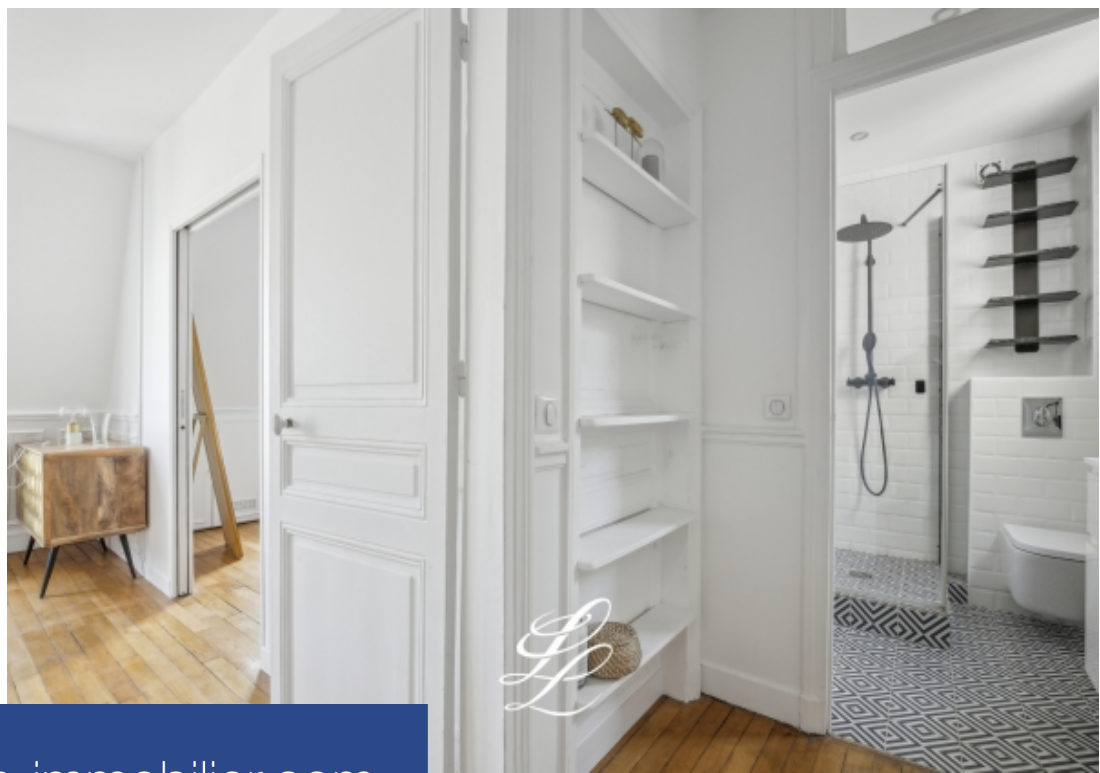

www.residences-immobilier.com