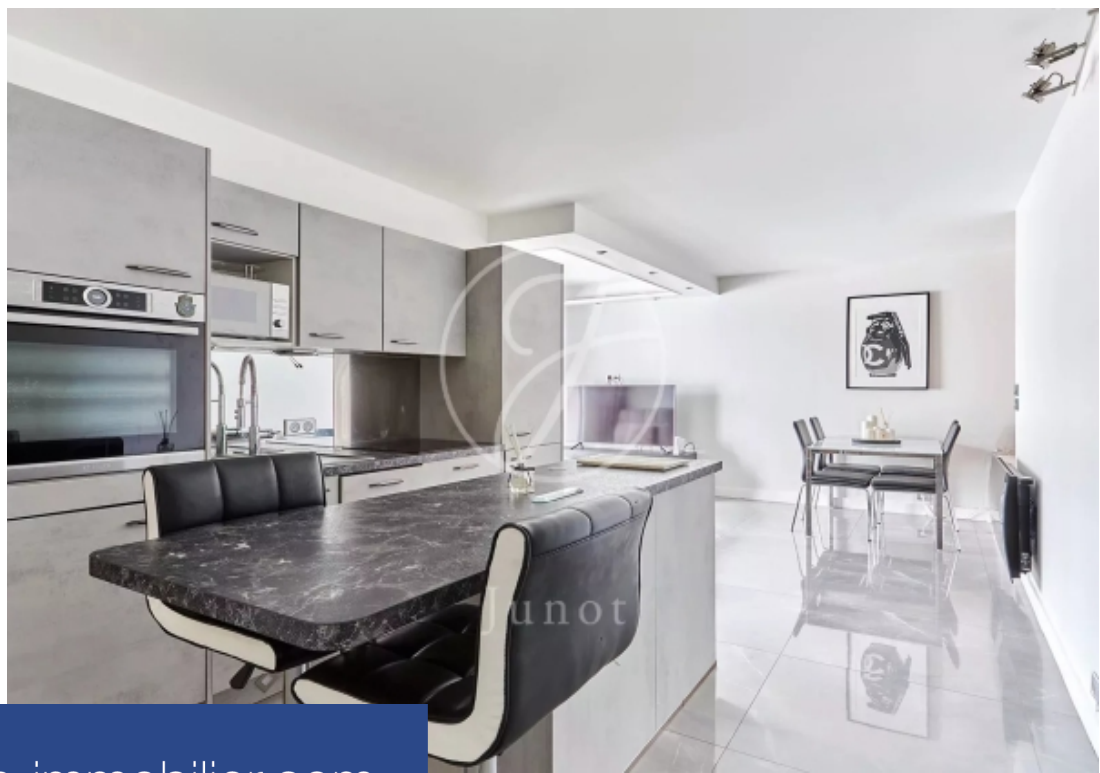

www.residences-immobilier.com