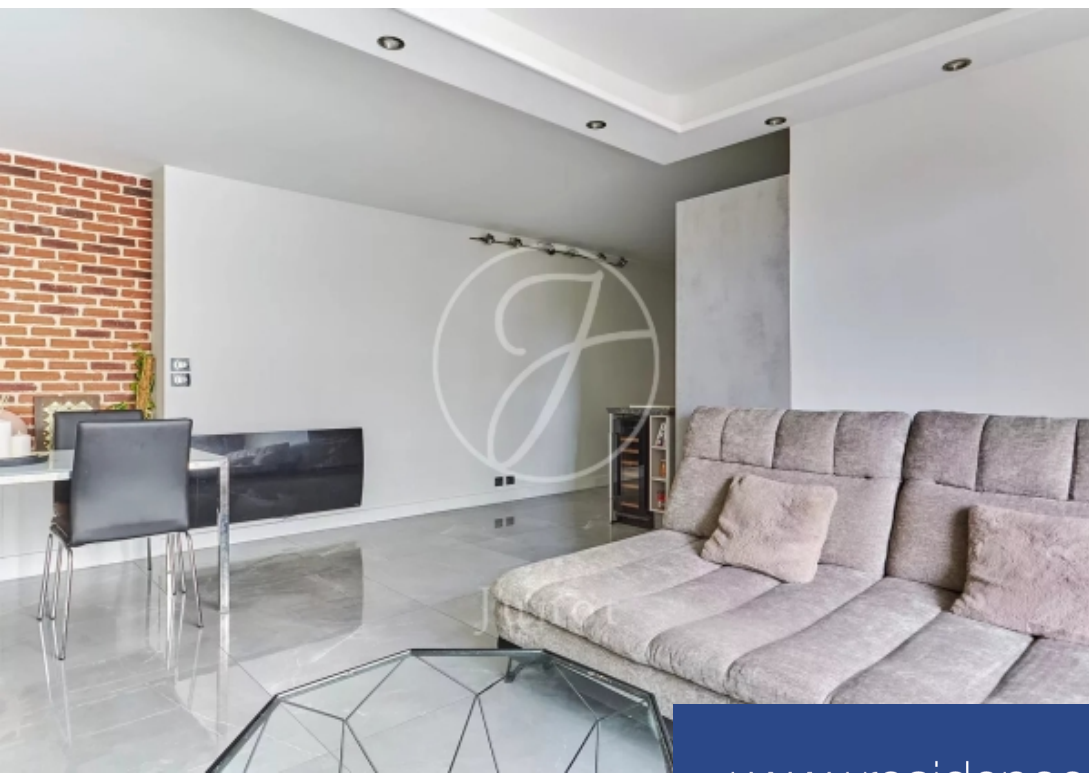

www.residences-immobilier.com