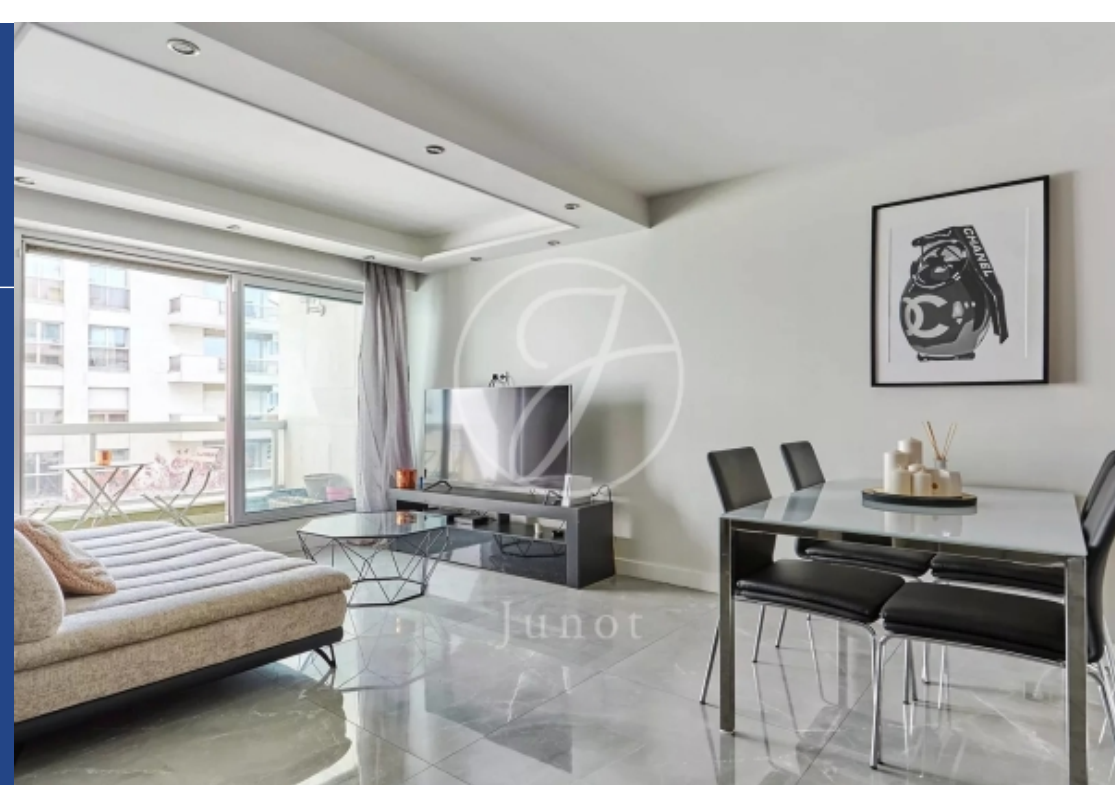

résidences immobilier

Situé dans une jolie copropriété gardiennée, au troisième étage avec ascenseur, appartement de 42,35m² loi Carrez en excellent état offre un plan optimisé. Il se compose d'une entrée, d'un séjour s'ouvrant sur un balcon exposé sud-est, d'une cuisine ouverte, d'une chambre, d'une salle de bains et de toilettes séparées. Une cave complète ce bien. Possibilité d'acquérir en sus du prix un parking en sous-sol.

JUNOT NEUILLY

89, avenue du Roule - 92200 NEUILLY SUR SEINE

[Contactez l'agence](#)

[Voir tous les biens de cette agence](#)