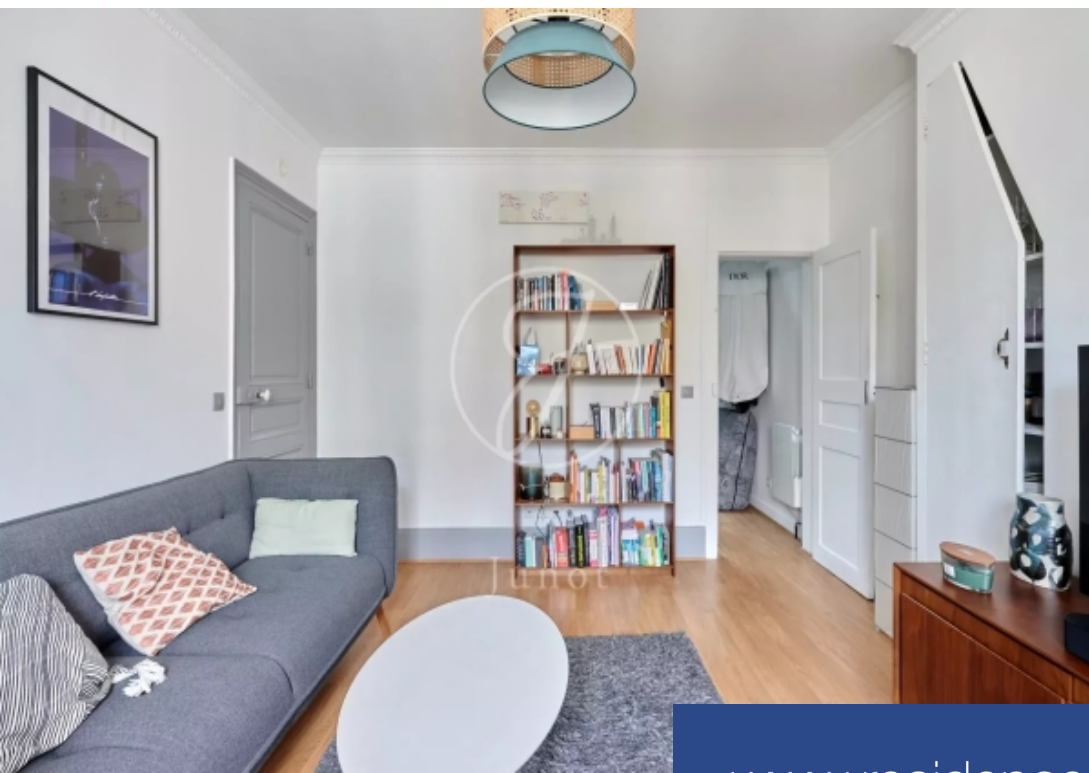

www.residences-immobilier.com