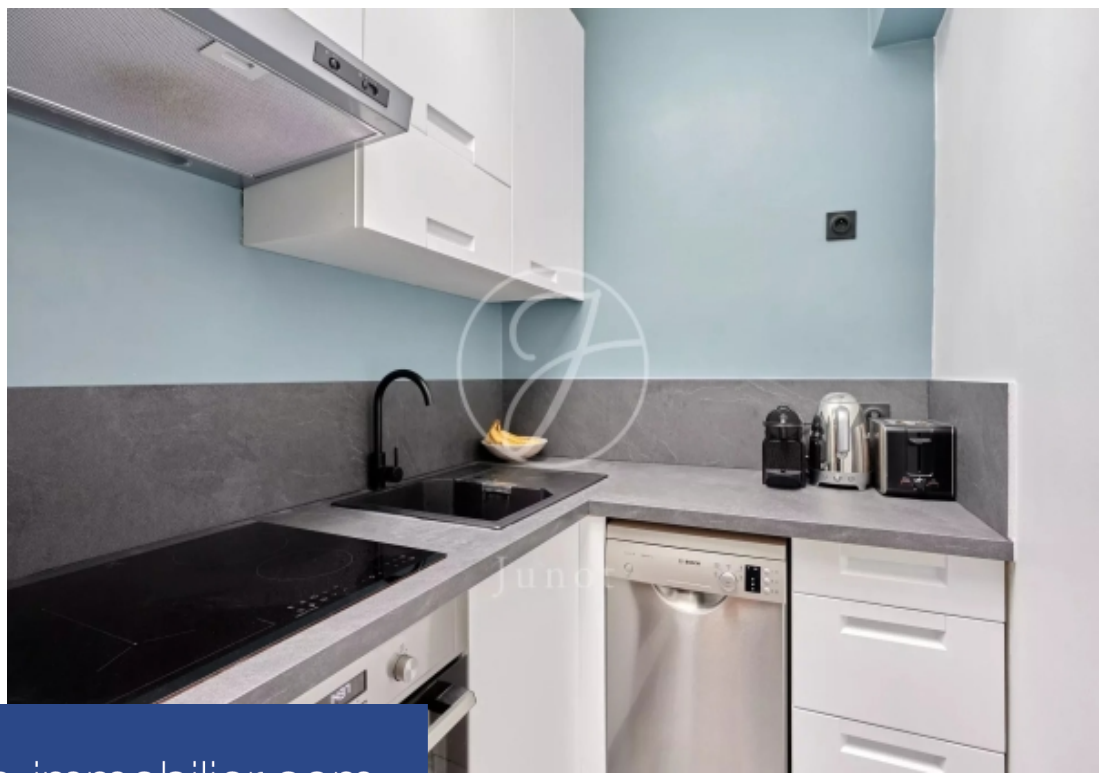

www.residences-immobilier.com