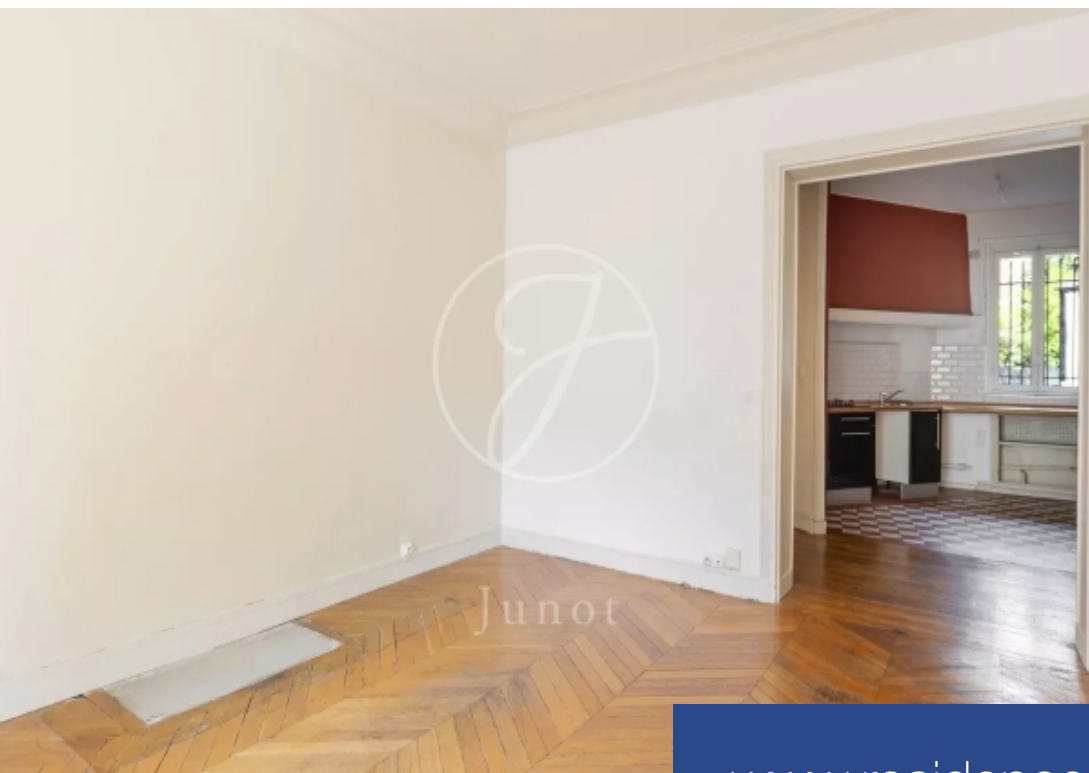

www.residences-immobilier.com