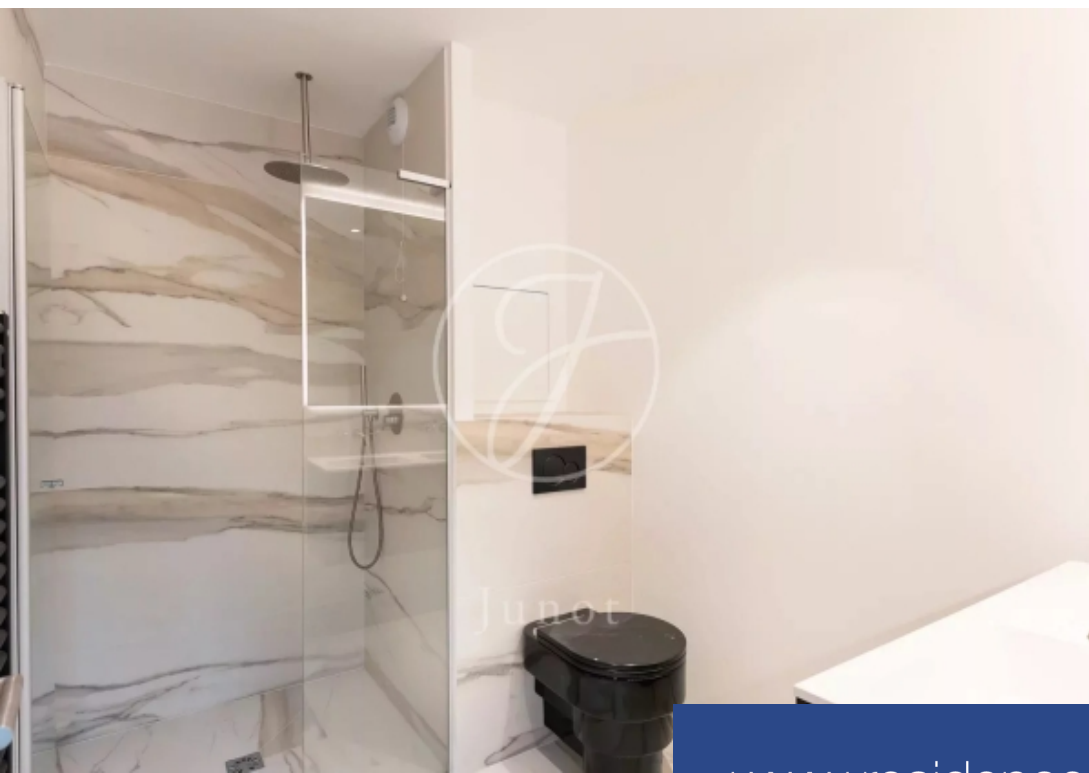

www.residences-immobilier.com