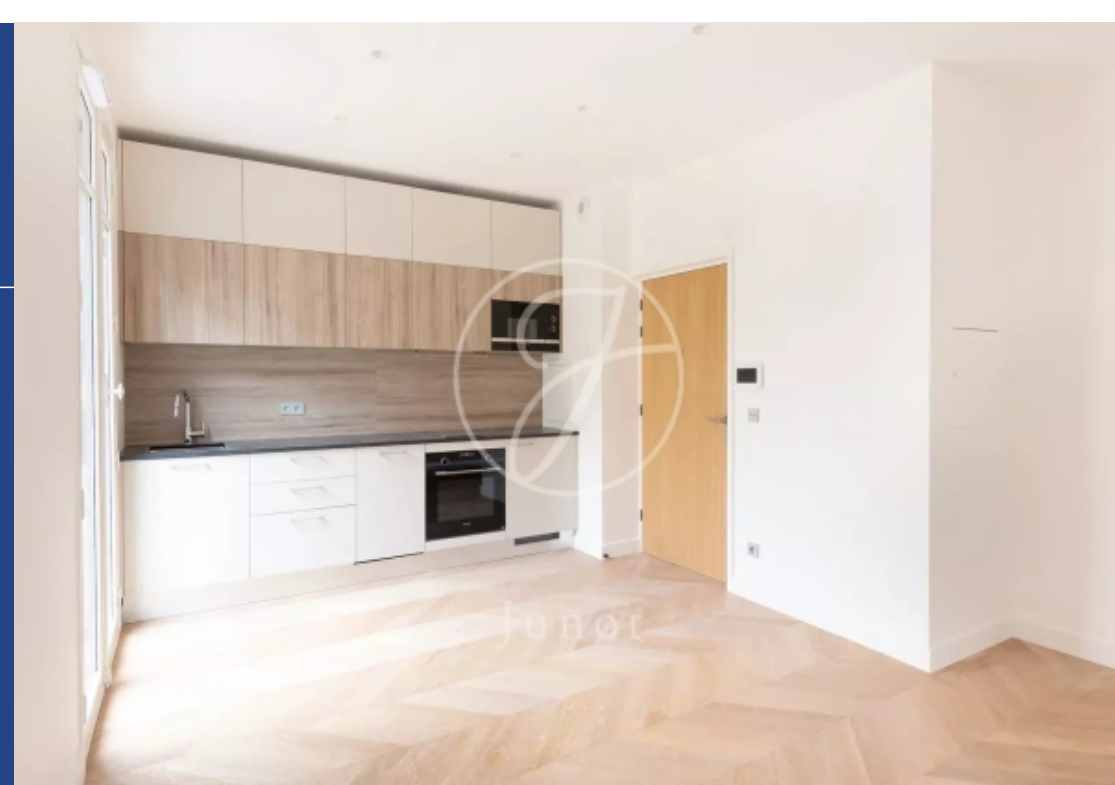

résidences immobilier

À deux pas des commerces et du métro Pont de Neuilly, studio entièrement refait à neuf de 24m² loi Carrez situé au deuxième étage avec ascenseur d'un bel immeuble réhabilité. L'espace de vie se compose d'un coin repas, d'un espace salon et d'une kitchenette moderne. La salle de douche séparée dispose de toilettes. Les grandes fenêtres laissent entrer une abondance de lumière naturelle et l'intérieur est une combinaison harmonieuse de design moderne et de fonctionnalité. Une cave complète ce bien.

JUNOT NEUILLY

89, avenue du Roule - 92200 NEUILLY SUR SEINE

[Contactez l'agence](#)

[Voir tous les biens de cette agence](#)