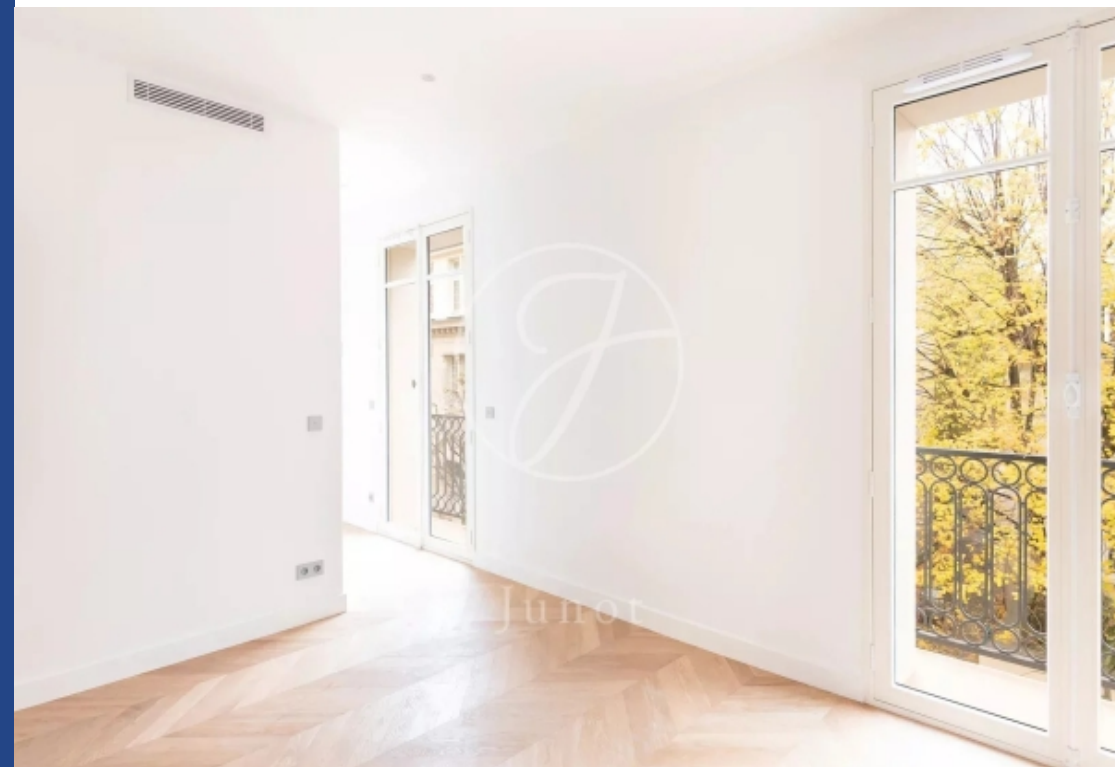

résidences immobilier

À deux pas des commerces et du métro Pont de Neuilly, studio entièrement refait à neuf de 24m² loi Carrez situé au deuxième étage avec ascenseur d'un bel immeuble réhabilité. L'espace de vie se compose d'un coin repas, d'un espace salon et d'une kitchenette moderne. La salle de douche séparée dispose de toilettes. Les grandes fenêtres laissent entrer une abondance de lumière naturelle et l'intérieur est une combinaison harmonieuse de design moderne et de fonctionnalité. Une cave complète ce bien.

JUNOT NEUILLY

89, avenue du Roule - 92200 NEUILLY SUR SEINE

[Contactez l'agence](#)

[Voir tous les biens de cette agence](#)