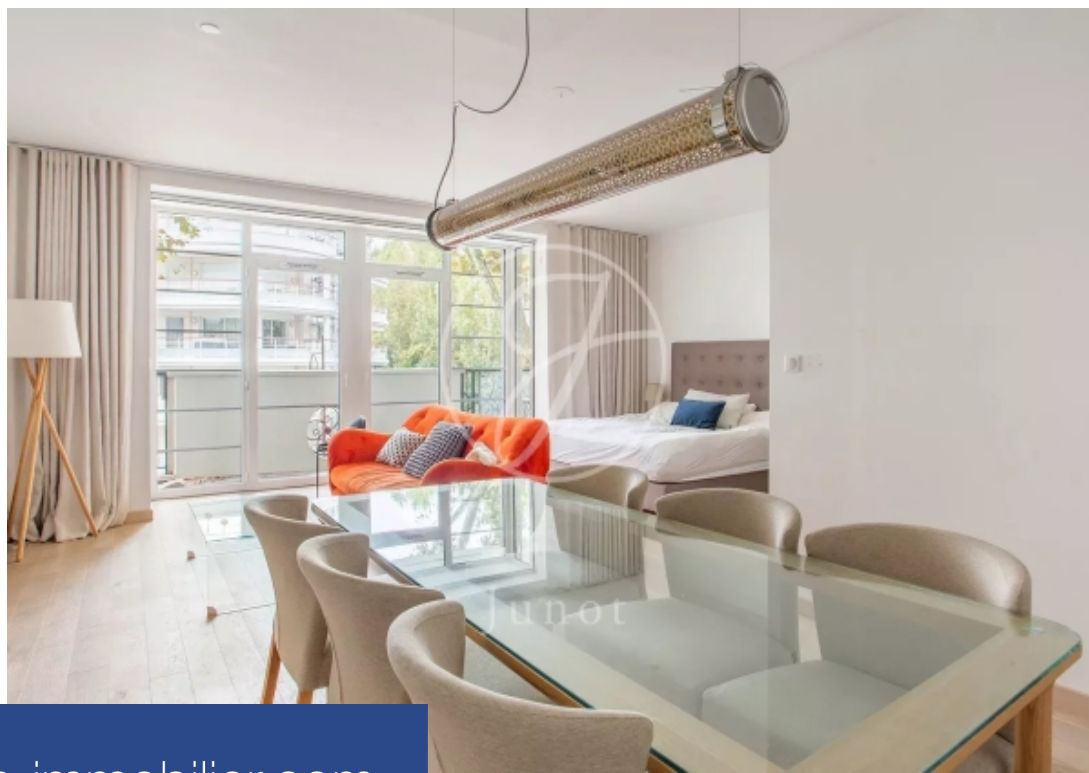

www.residences-immobilier.com