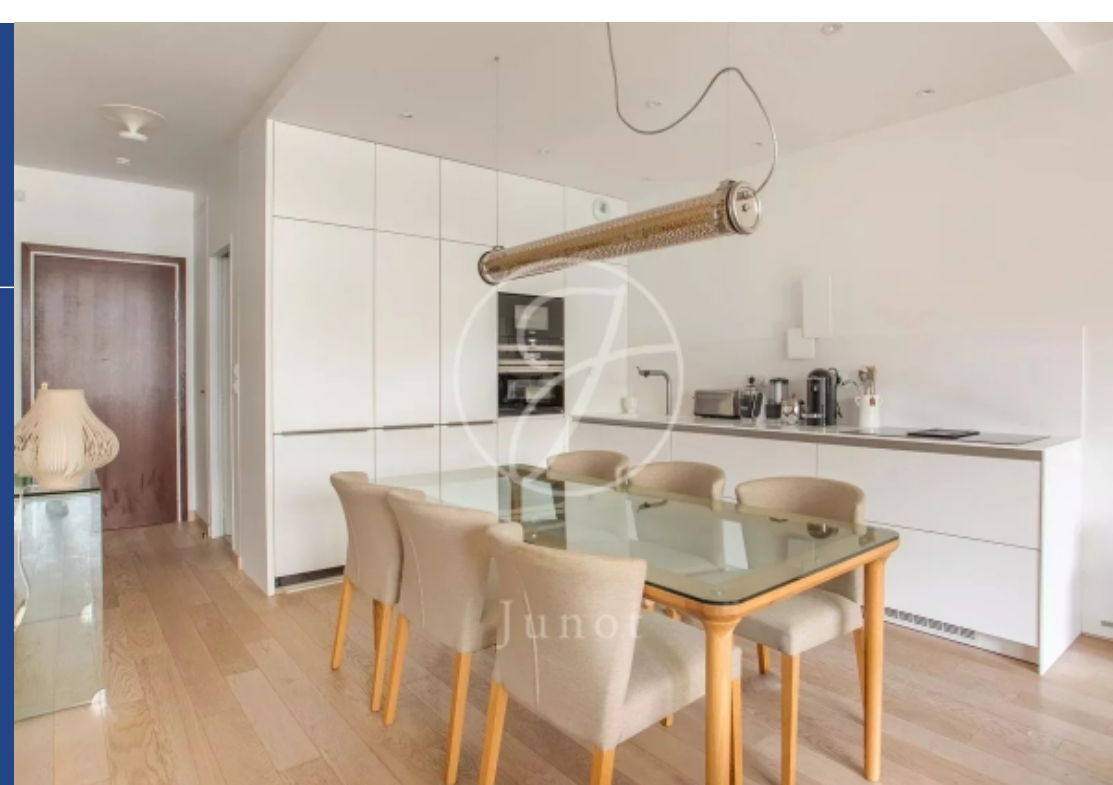

résidences immobilier

Dans le cadre bucolique de l'île de la Jatte, au deuxième étage avec ascenseur d'une copropriété de standing sécurisée, appartement de 57,45m² loi Carrez exposé sud et offrant de beaux volumes. Il se compose d'une entrée, d'un grand séjour avec une cuisine ouverte ouvrant sur un balcon, d'un espace nuit composée d'un dressing et d'une salle de douche, ainsi que d'une buanderie. Une cave complète ce bien. Possibilité d'acquérir une place de parking en supplément. Sectorisation Lycée Pasteur

JUNOT NEUILLY

89, avenue du Roule - 92200 NEUILLY SUR SEINE

[Contactez l'agence](#)

[Voir tous les biens de cette agence](#)