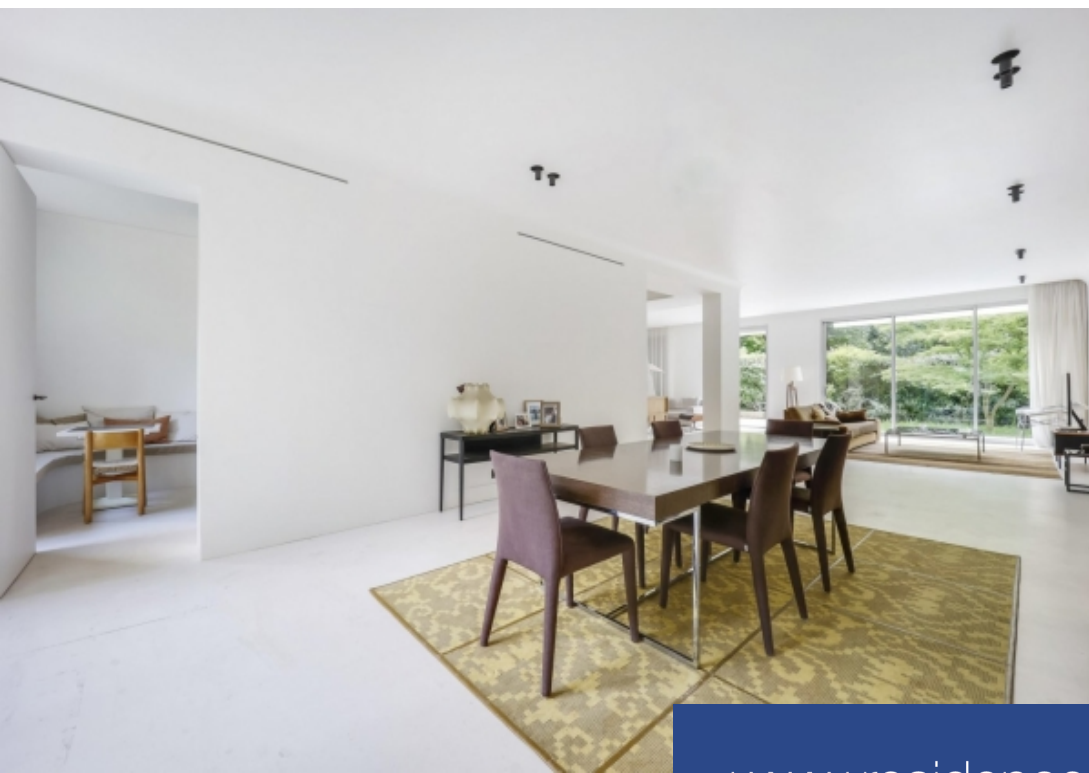

www.residences-immobilier.com