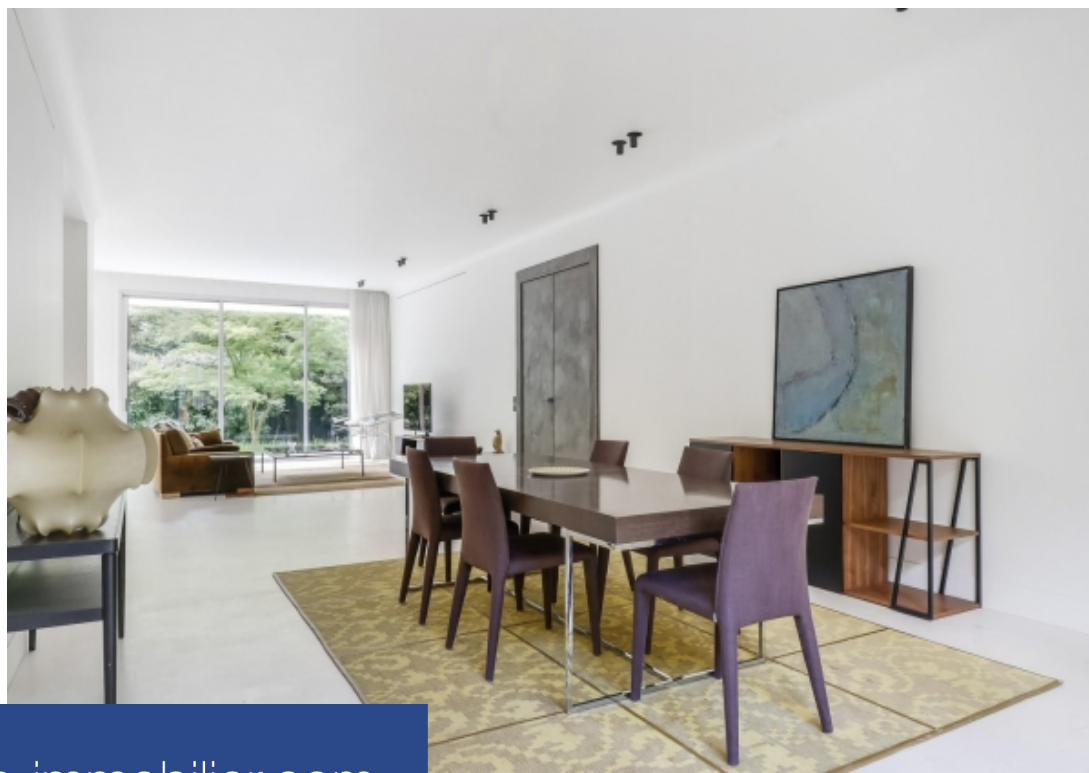

www.residences-immobilier.com