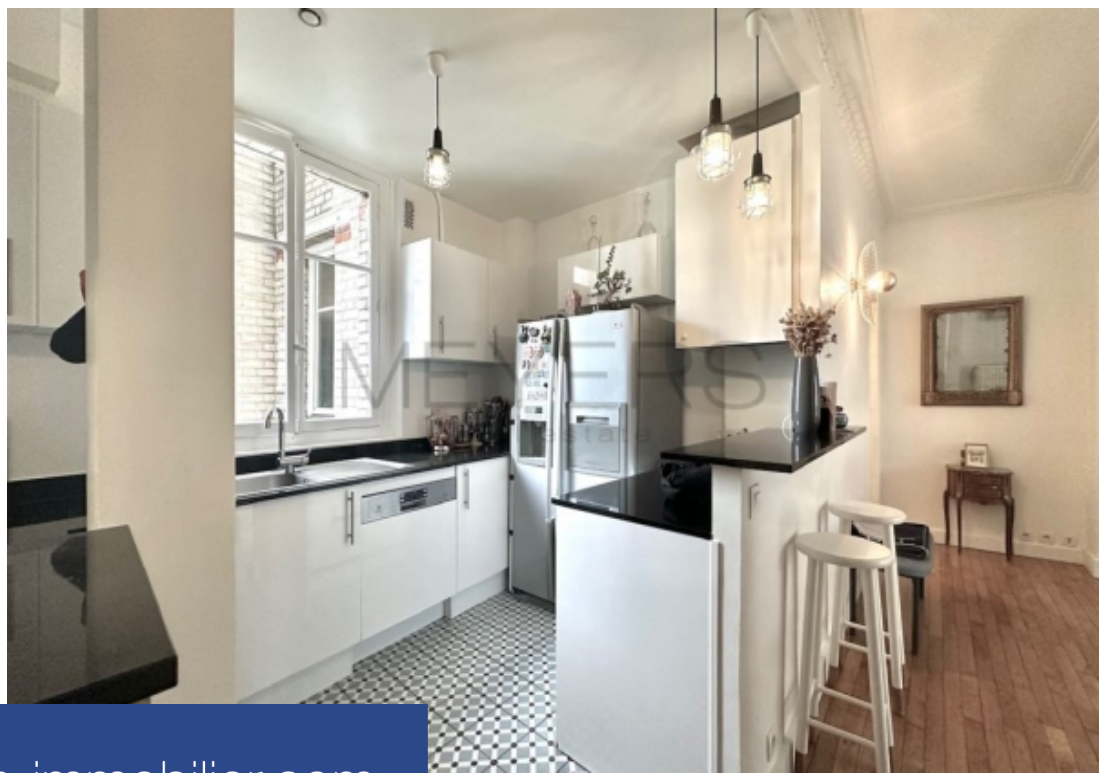

www.residences-immobilier.com