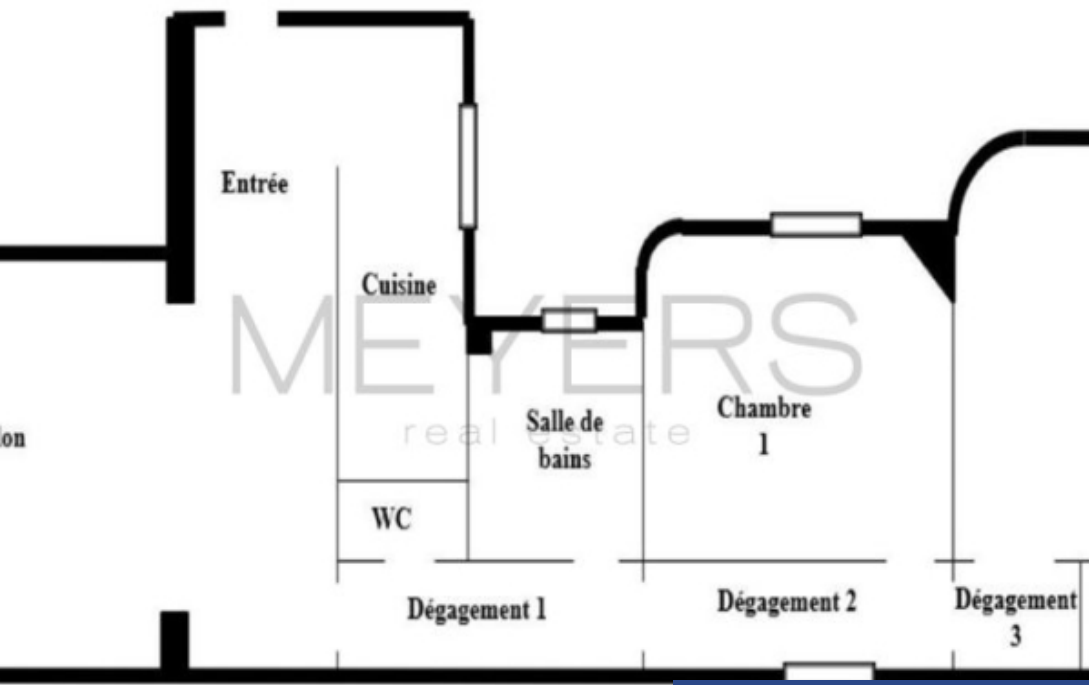

www.residences-immobilier.com