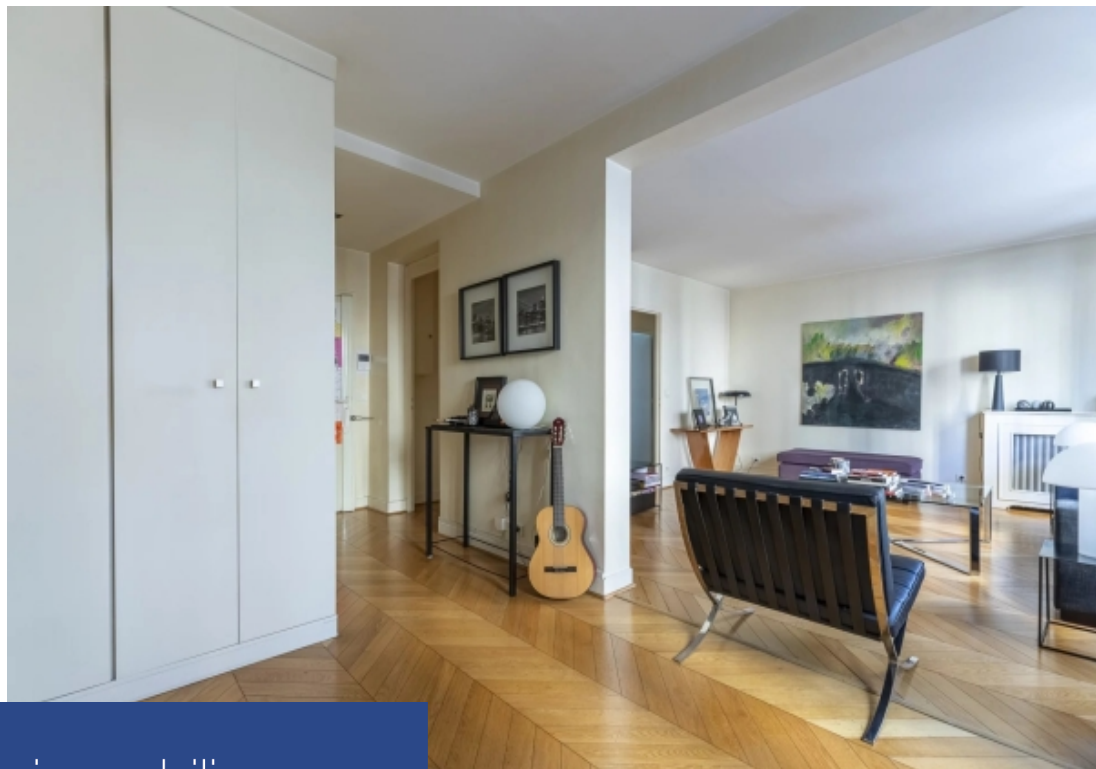

www.residences-immobilier.com