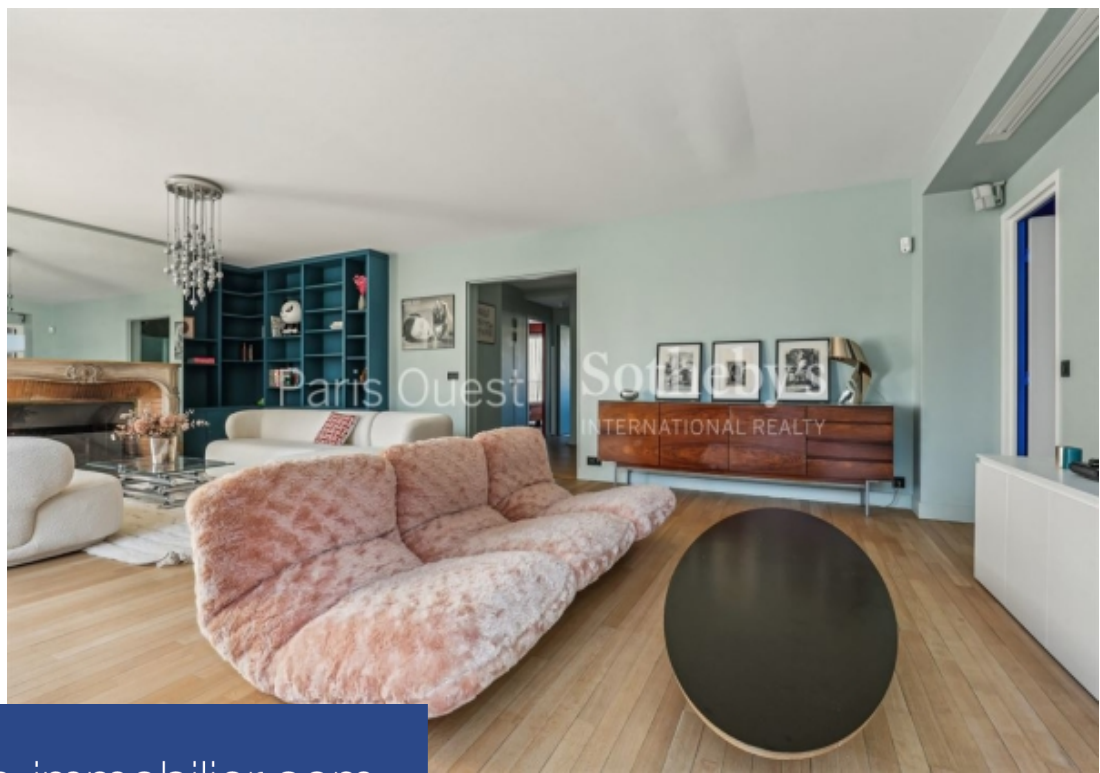

www.residences-immobilier.com