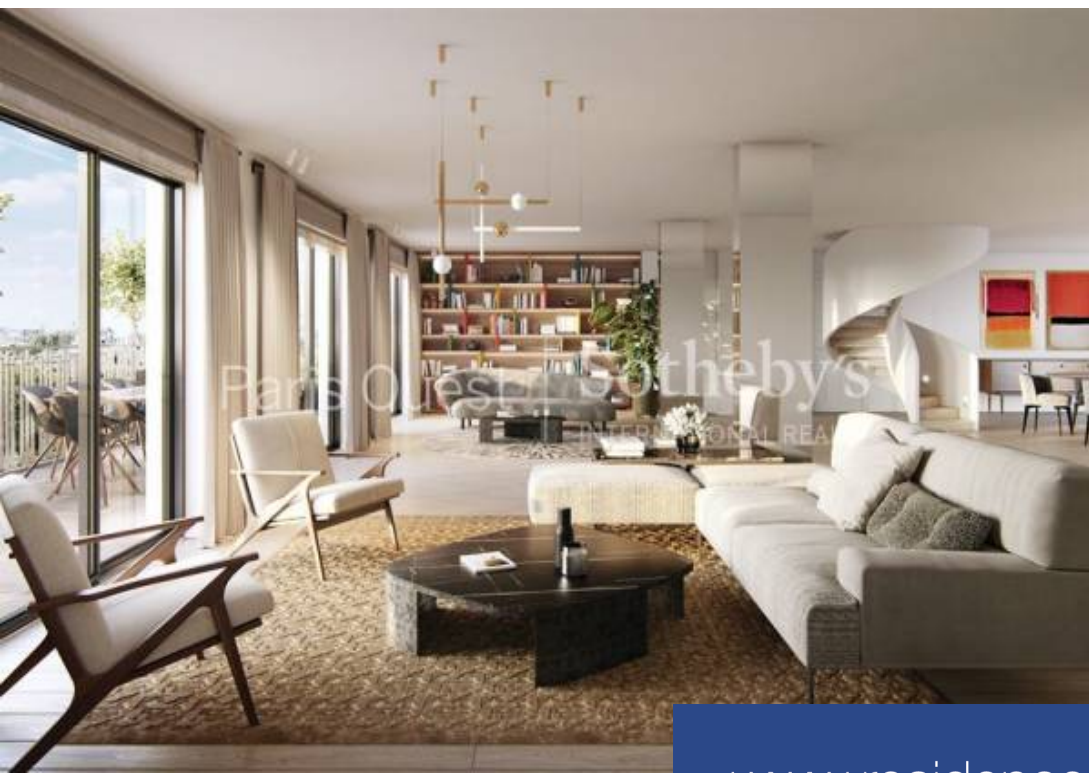

www.residences-immobilier.com