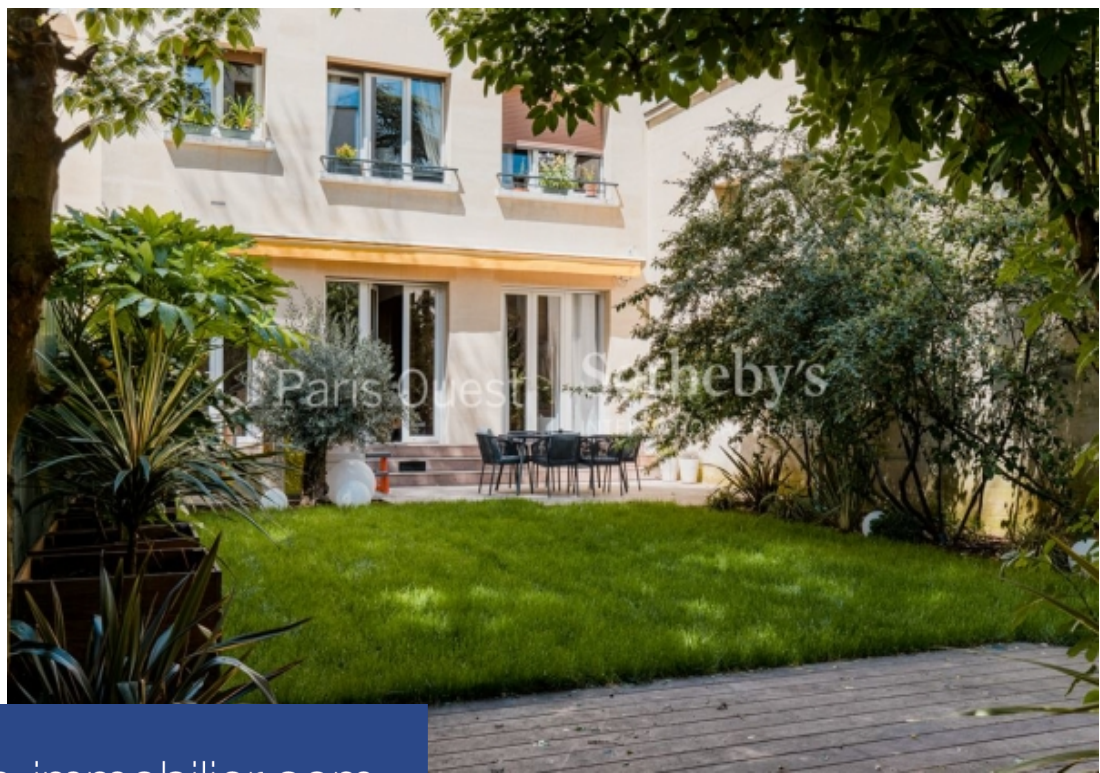

Paris Ouest Sotheby's INTERNATIONAL REALTY

www.residences-immobilier.com