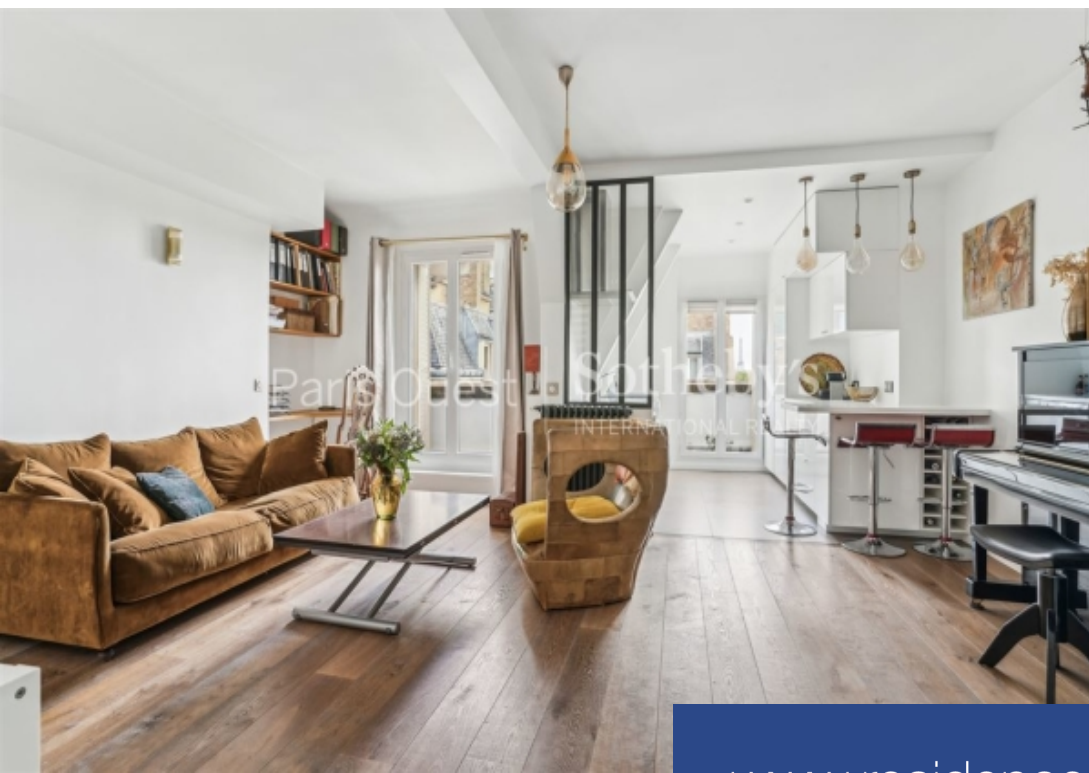

www.residences-immobilier.com