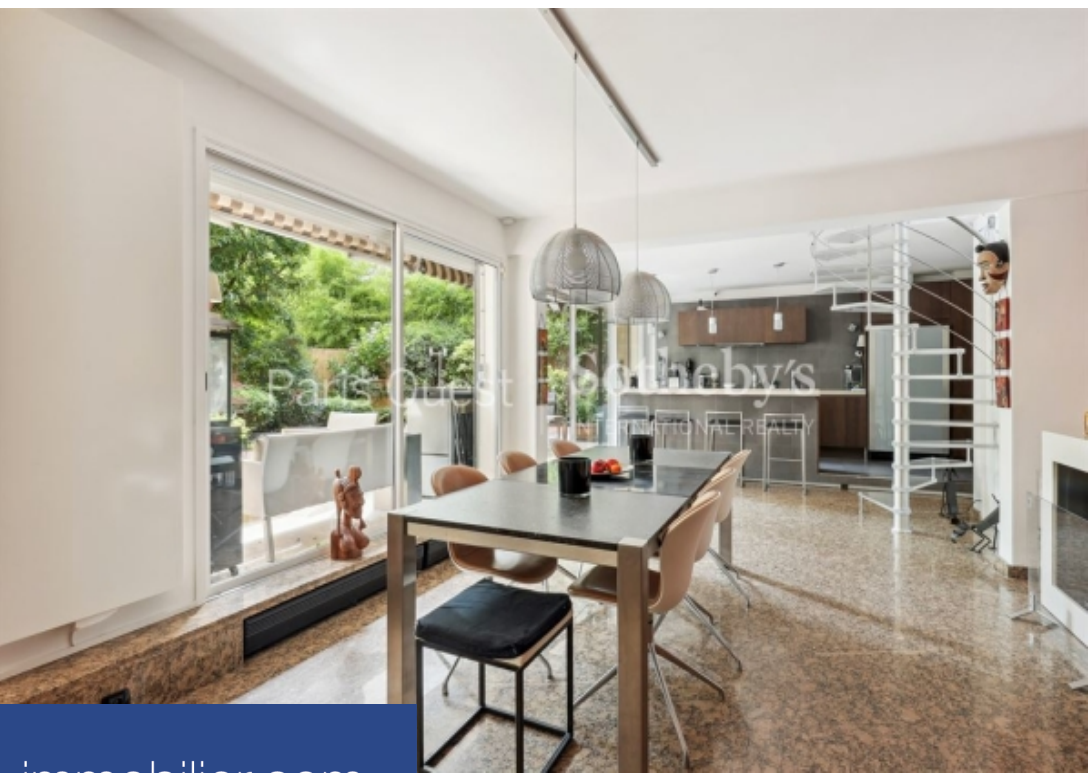

www.residences-immobilier.com