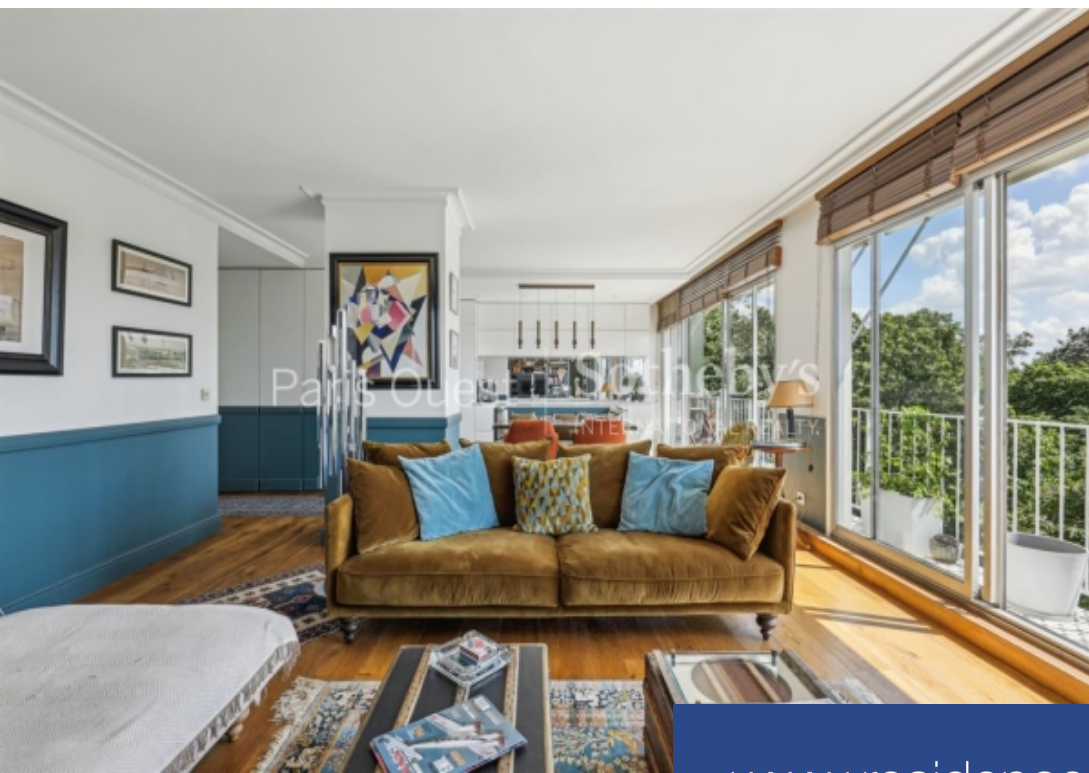

www.residences-immobilier.com