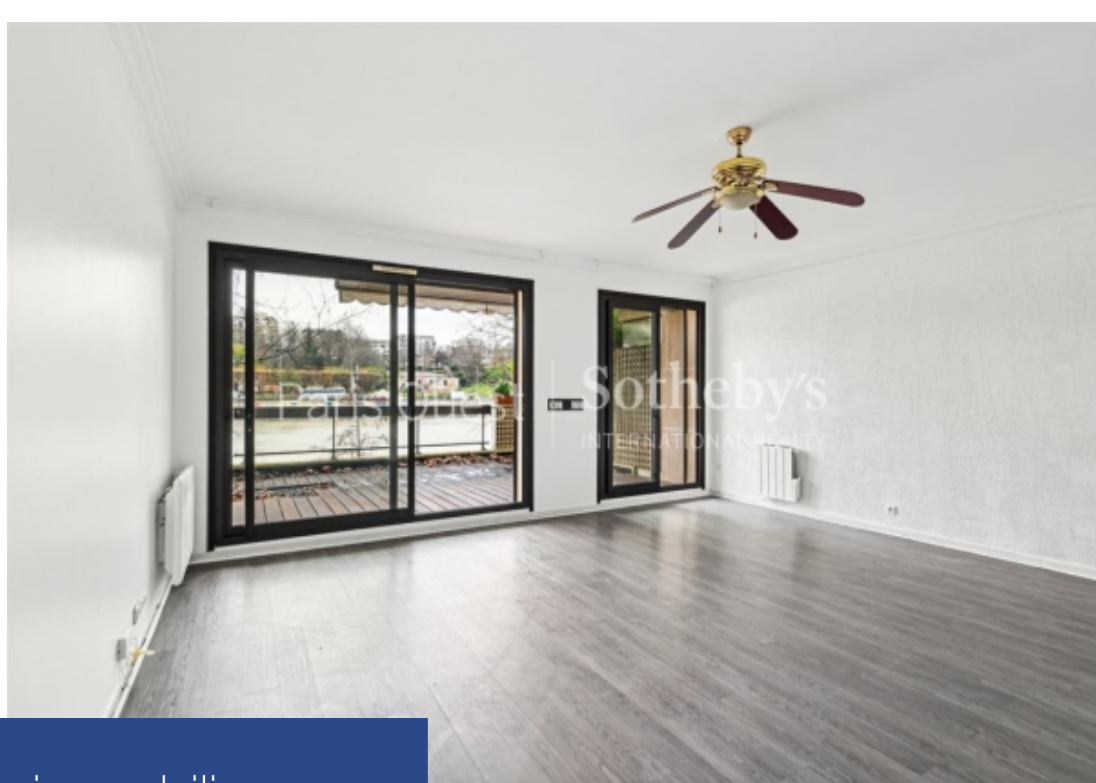

www.residences-immobilier.com