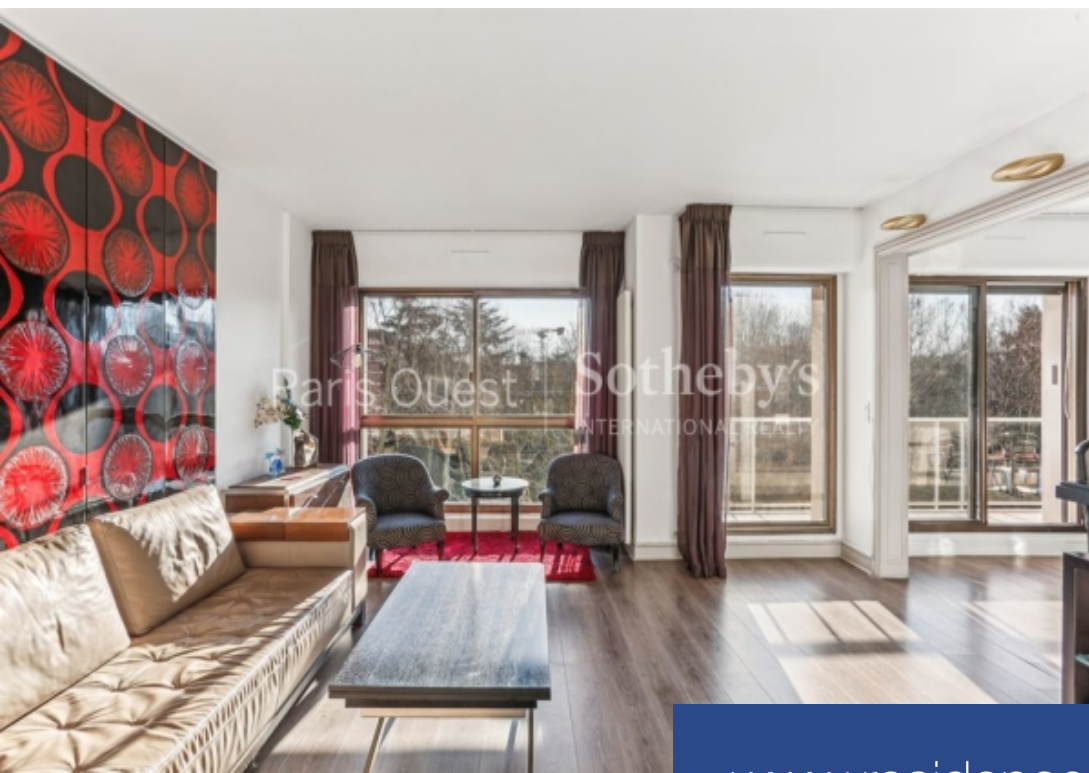

www.residences-immobilier.com