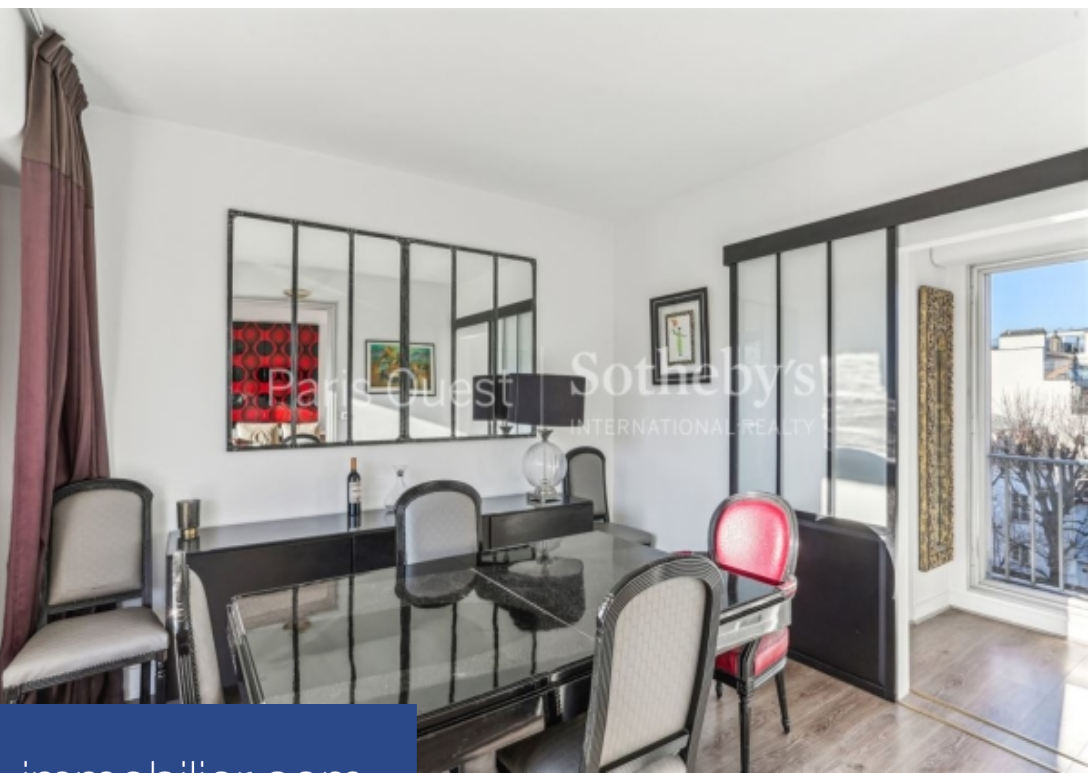

www.residences-immobilier.com