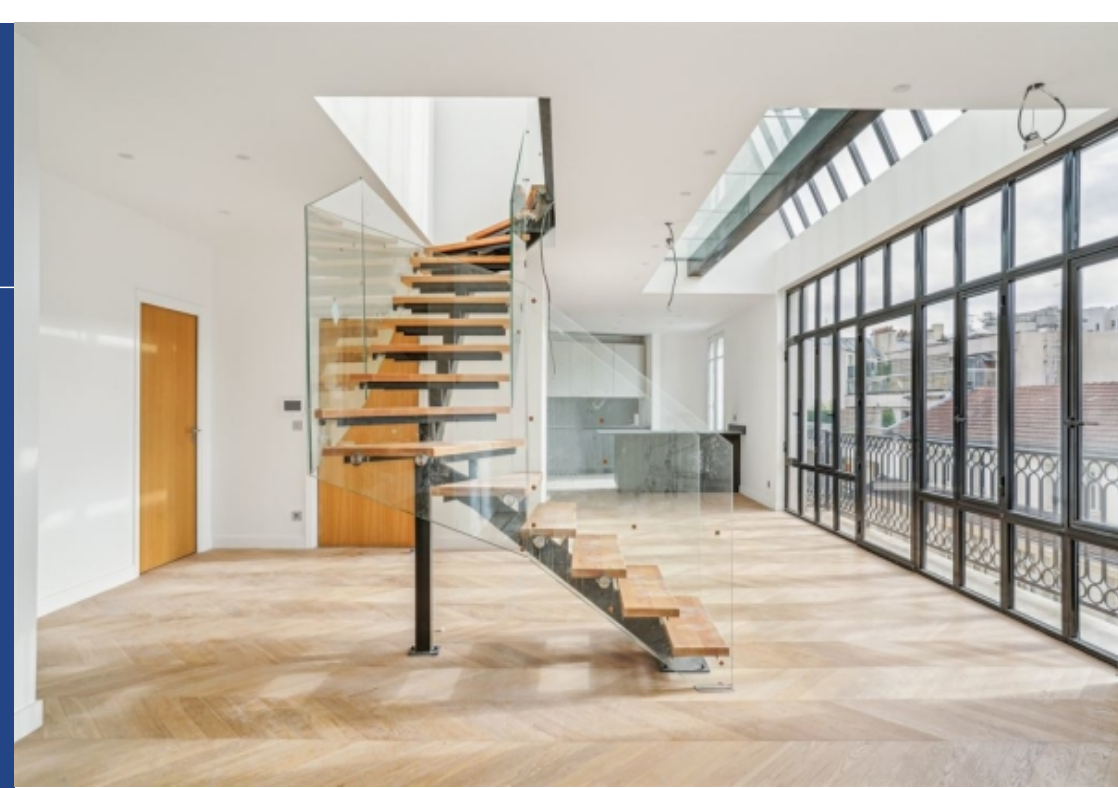

résidences immobilier

Neuilly Sablons - A deux pas de la rue des Huissiers, aux derniers étages par ascenseur d'un immeuble entièrement restructuré, un superbe duplex de 170m2 environ doté d'un séjour sous verrière cathédrale et d'un balcon filant ouvrant au sud, sans aucun vis-à-vis. Il se compose de la façon suivante : au premier niveau une entrée, séjour, salle à manger, cuisine ouverte aménagée et équipée, vestiaire, première chambre avec salle de bain et toilettes invités. Au niveau supérieur une mezzanine ménageant de superbes points de vues sur la ville et les tours de La Défense, bureau, chambre parentale ...

Neuilly Sablons - In the vicinity of rue des Huissiers, on the top floors of a fully restructured building, a duplex of approximately 170m2 with a living room under a cathedral glass roof and a balcony facing south, without any vis-à-vis. It is composed as follows. On the first level: an entrance hall, living room, dining room, open fitted and equipped kitchen, cloakroom, first bedroom with bathroom and guest toilet. On the upper level: a mezzanine offering superb views of the city and the towers of La Défense, office, master bedroom with dressing room, shower room with toilet and laundry ...

PROPRIÉTÉS PARISIENNES SOTHEBY'S INTERNATIONAL REALTY

26 avenue Trudaine - 75009 PARIS 9EME

Contactez l'agence

Voir tous les biens de cette agence