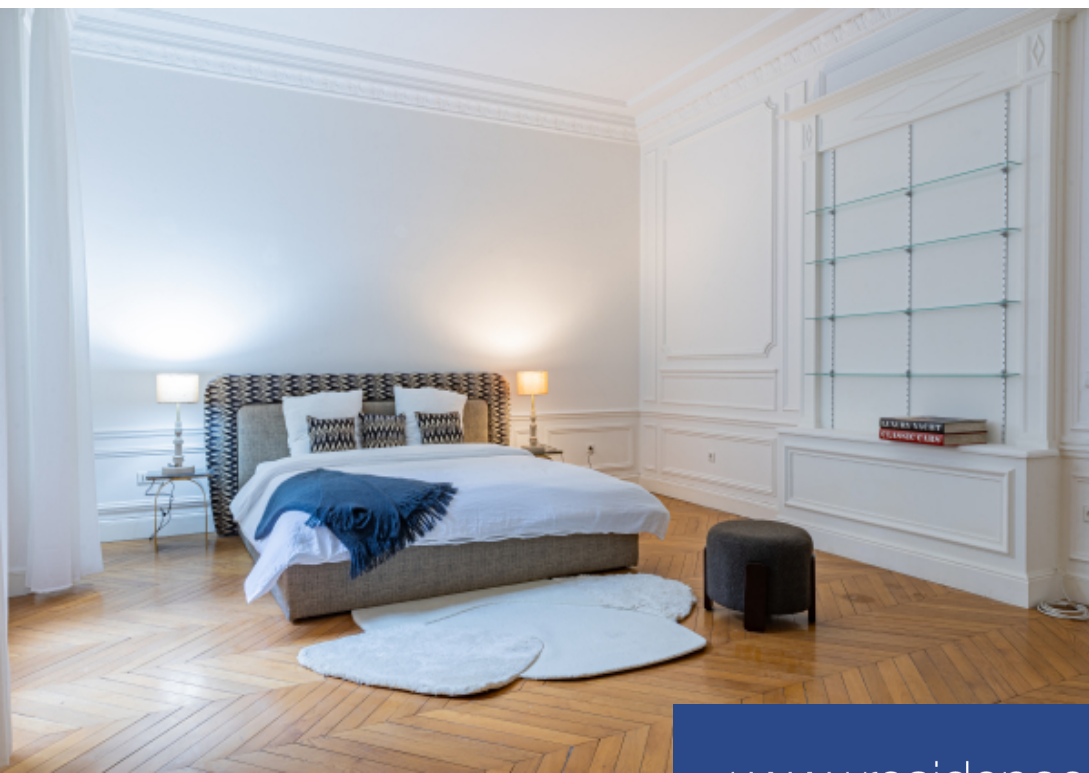

www.residences-immobilier.com