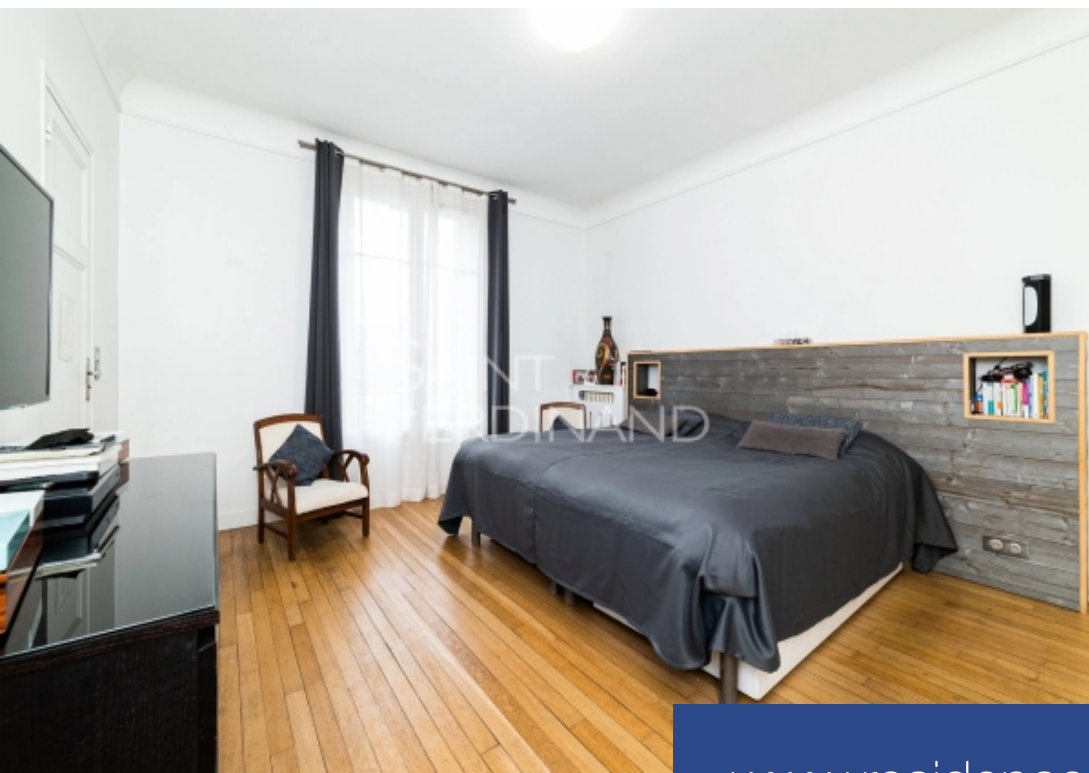

www.residences-immobilier.com