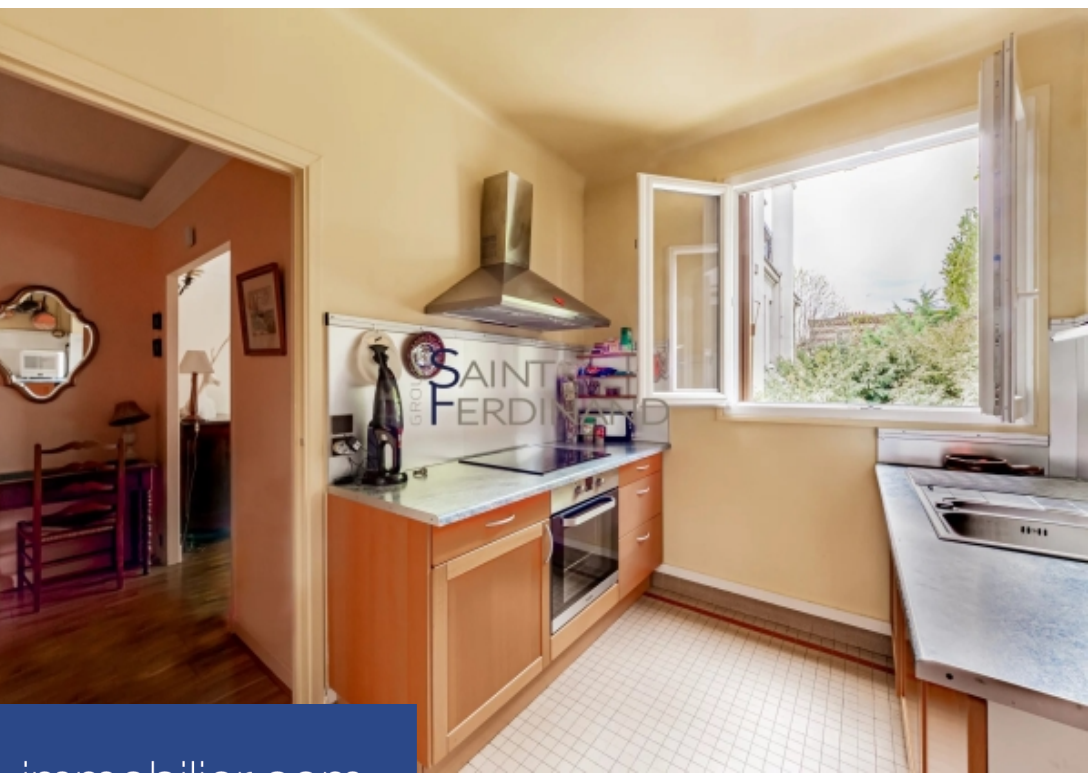

www.residences-immobilier.com