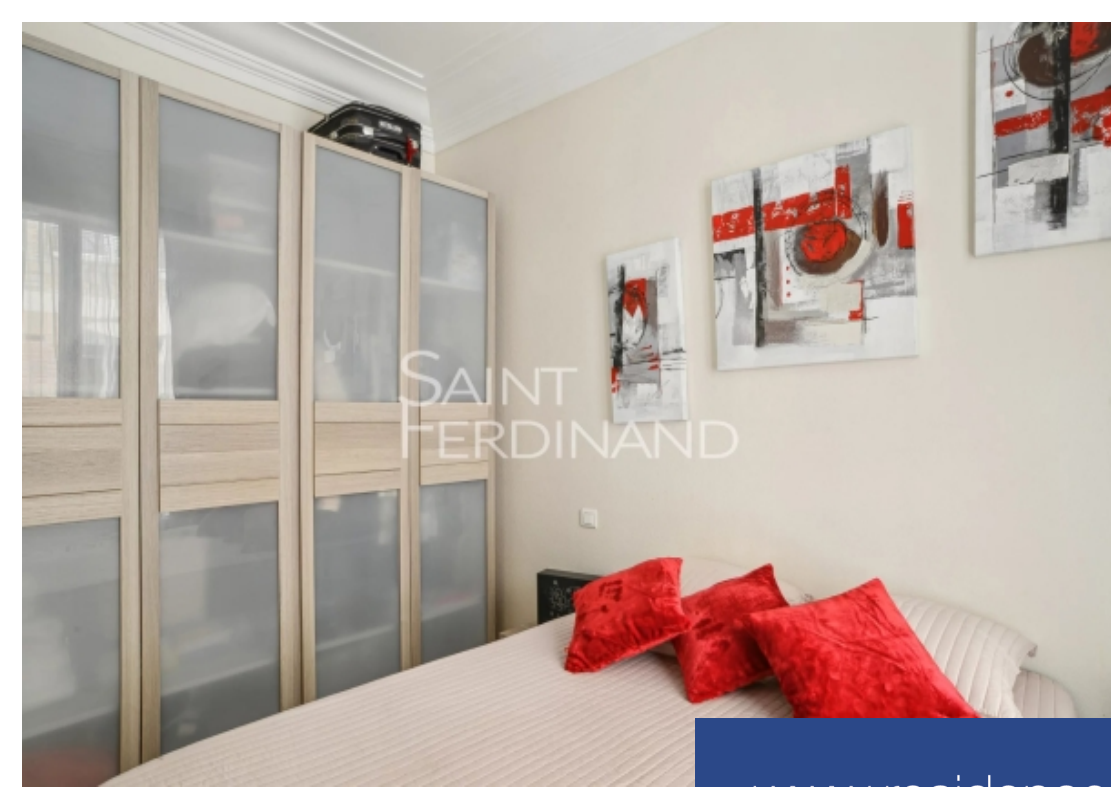

SAINT
FERDINAND