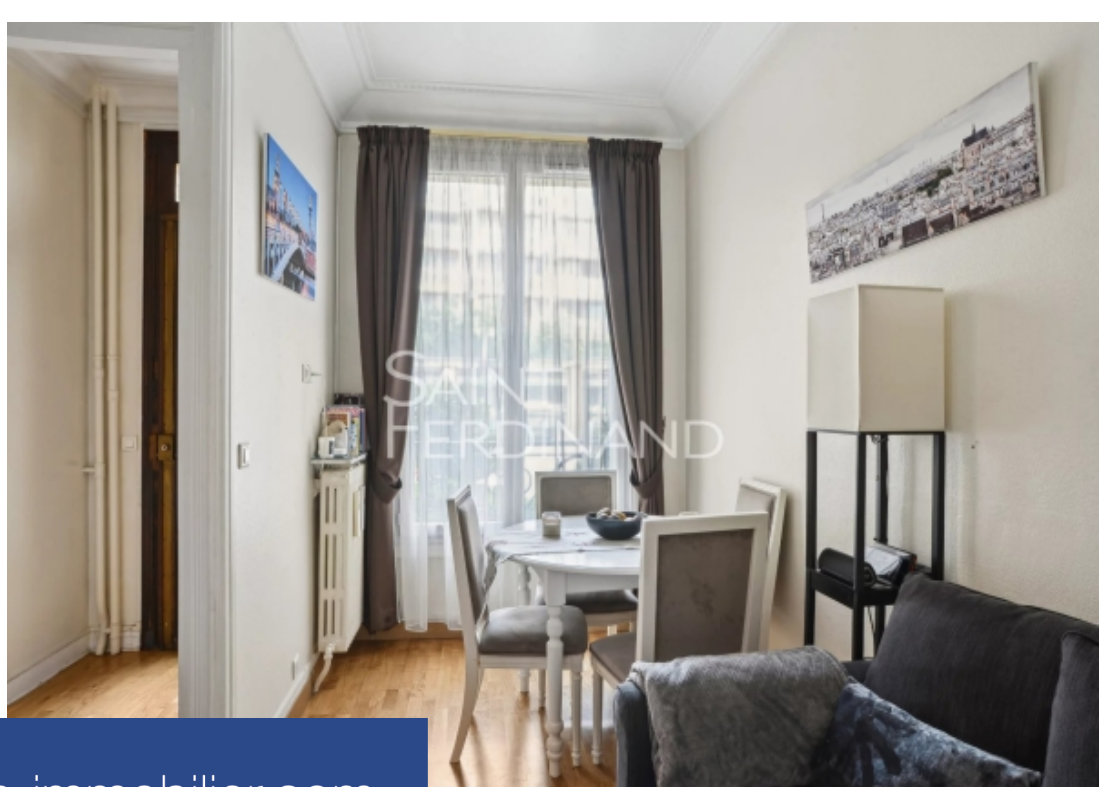

SAINT
FERDINAND

SAINT
FERDINAND

www.residences-immobilier.com

SAINT
FERDINAND

SAINT
FERDINAND