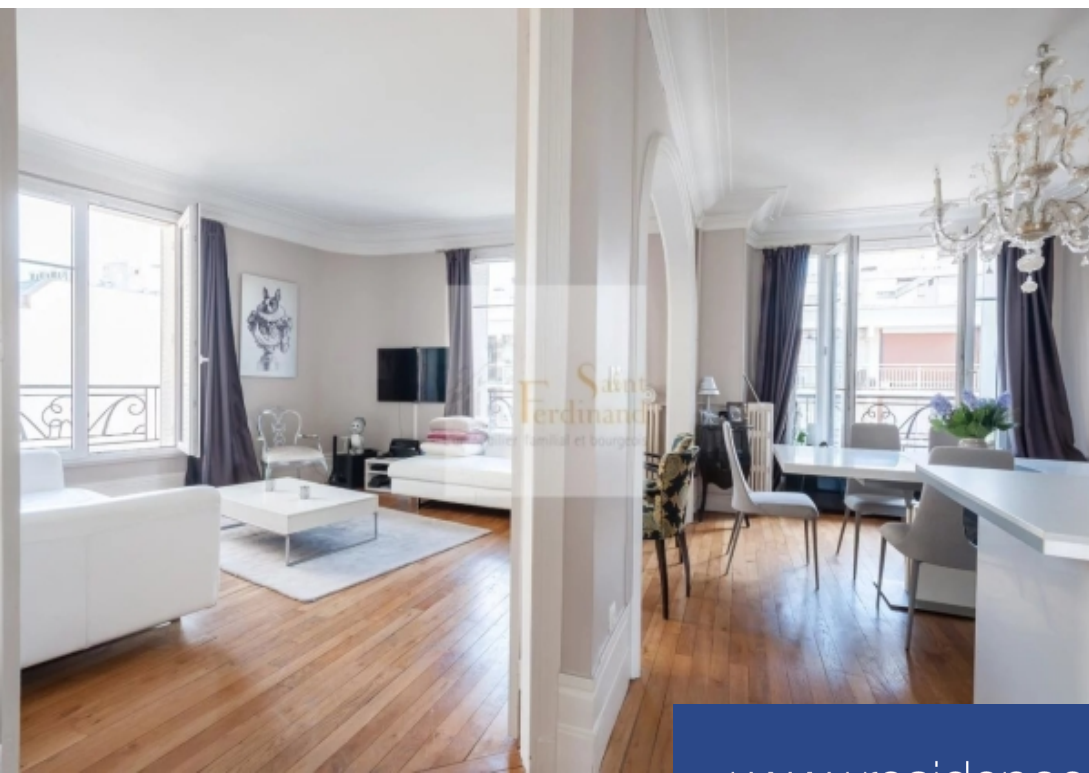

www.residences-immobilier.com