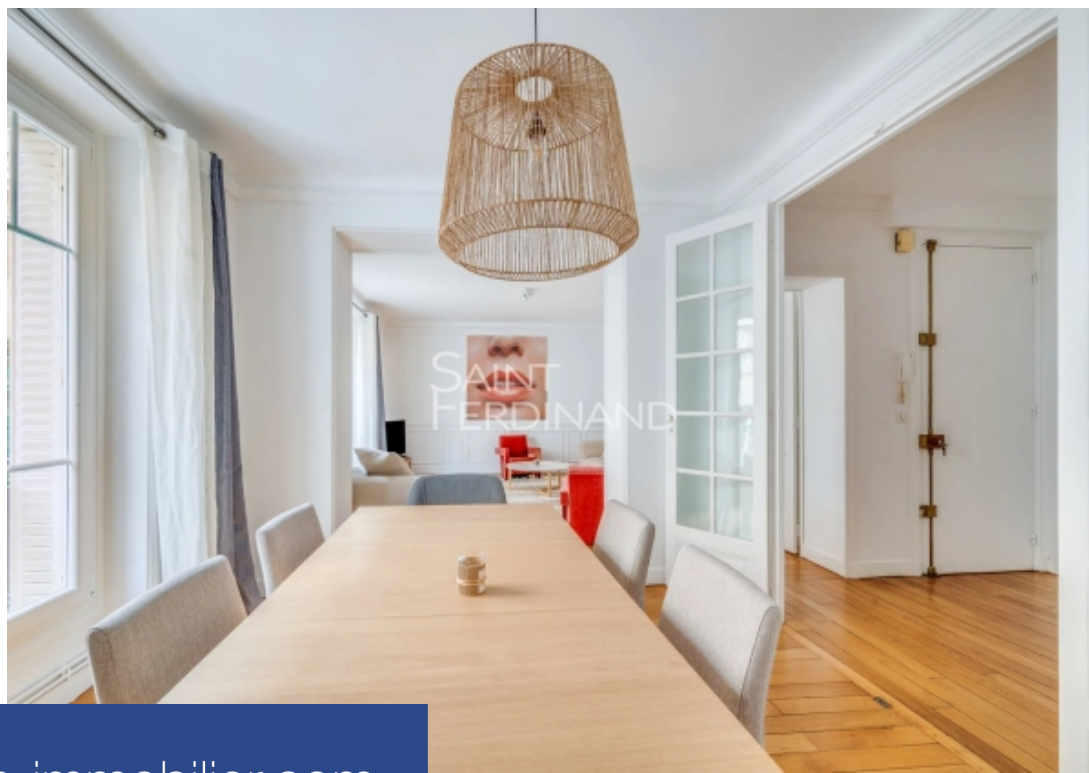

www.residences-immobilier.com