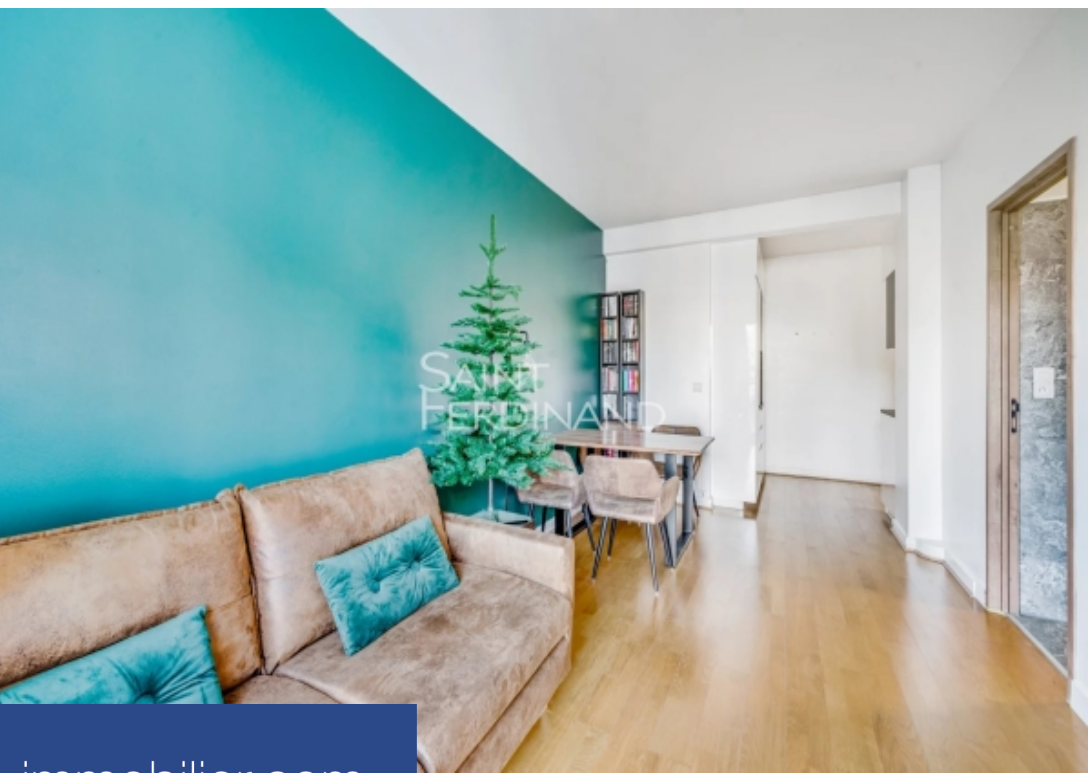

www.residences-immobilier.com