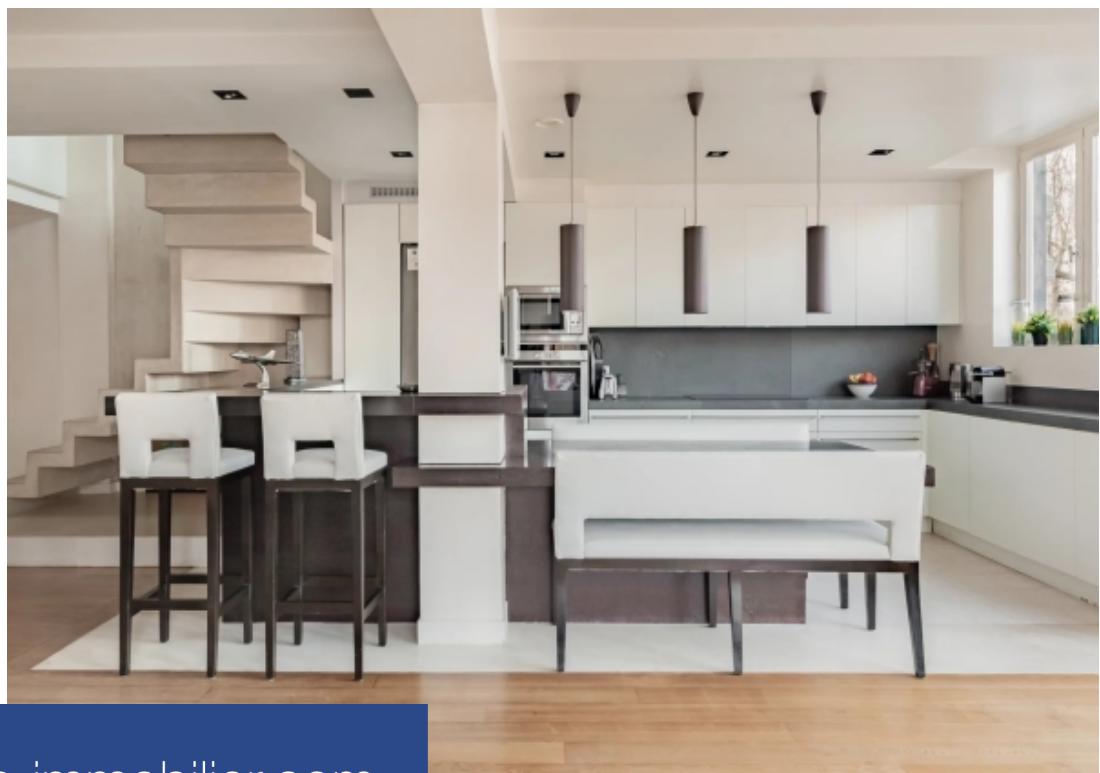

www.residences-immobilier.com