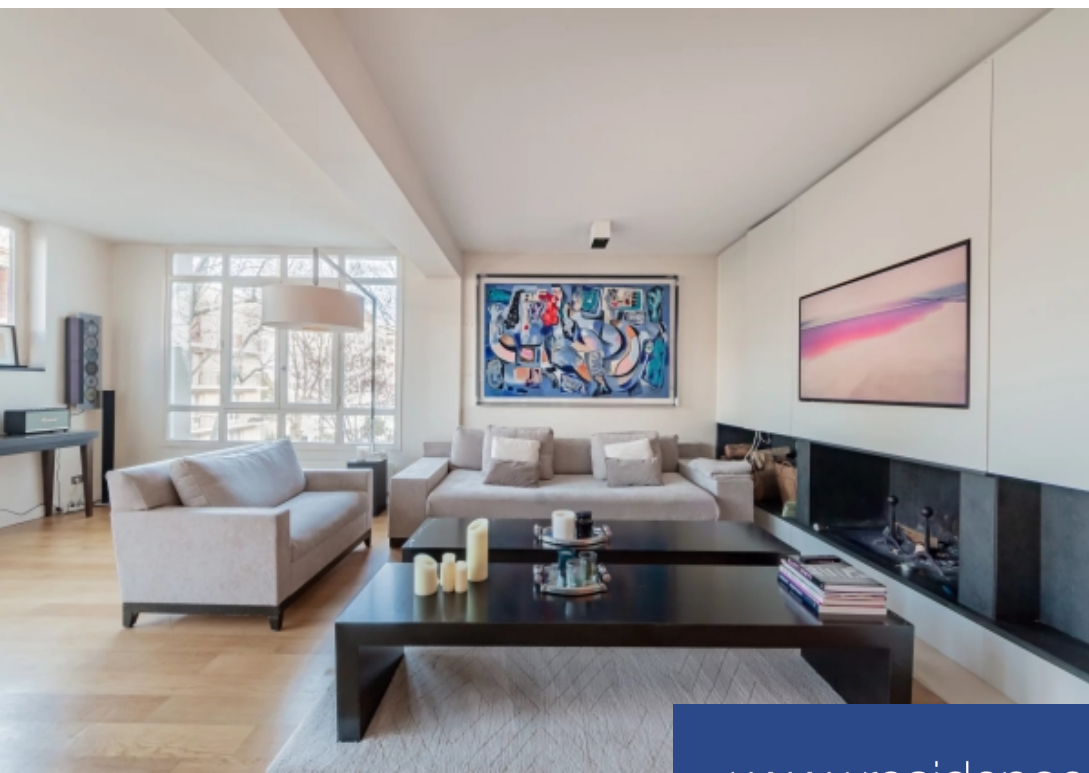

www.residences-immobilier.com