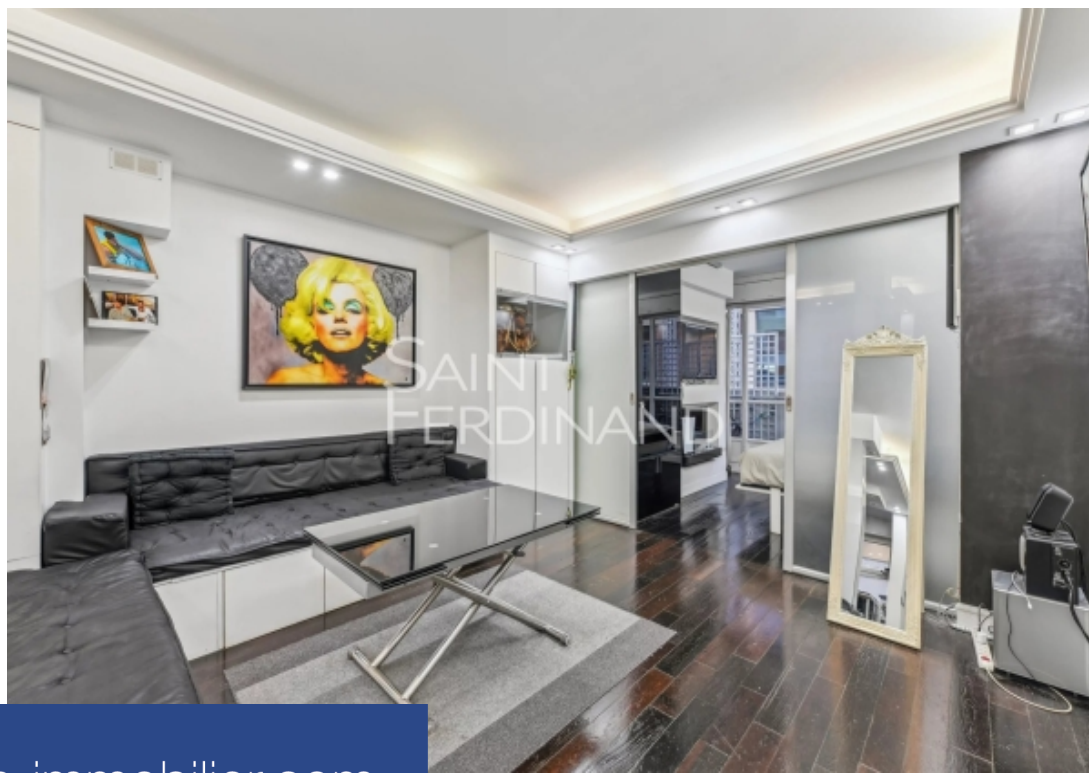

www.residences-immobilier.com