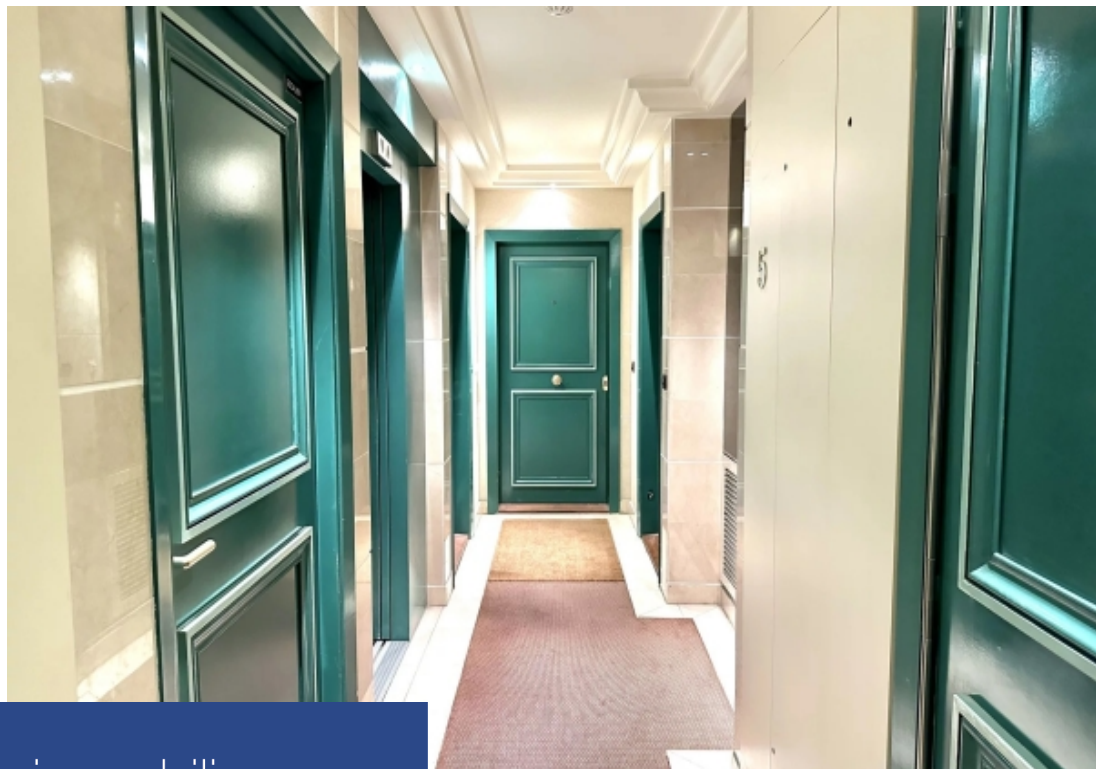

www.residences-immobilier.com