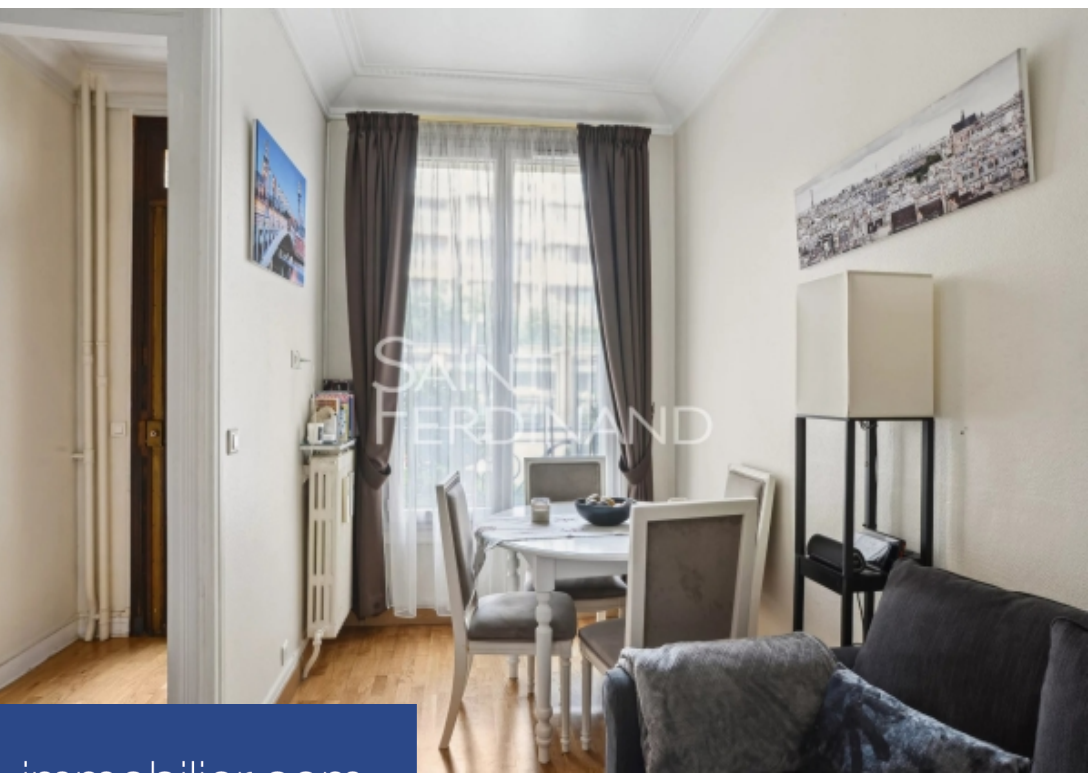

www.residences-immobilier.com