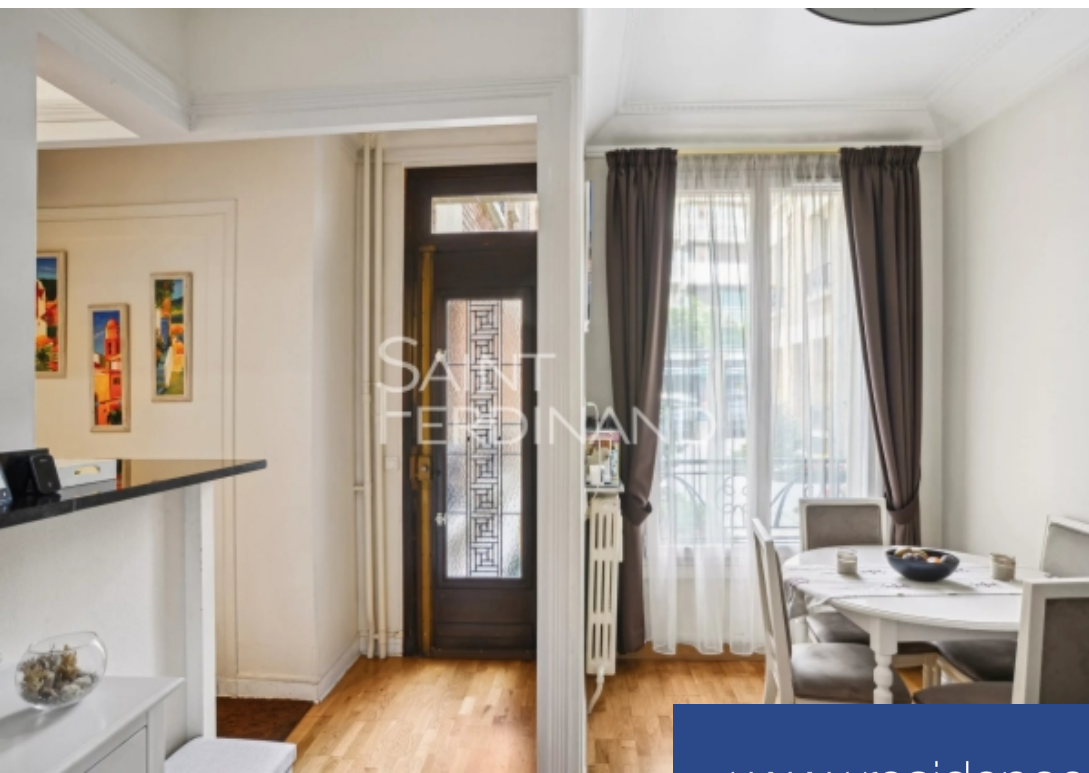

www.residences-immobilier.com