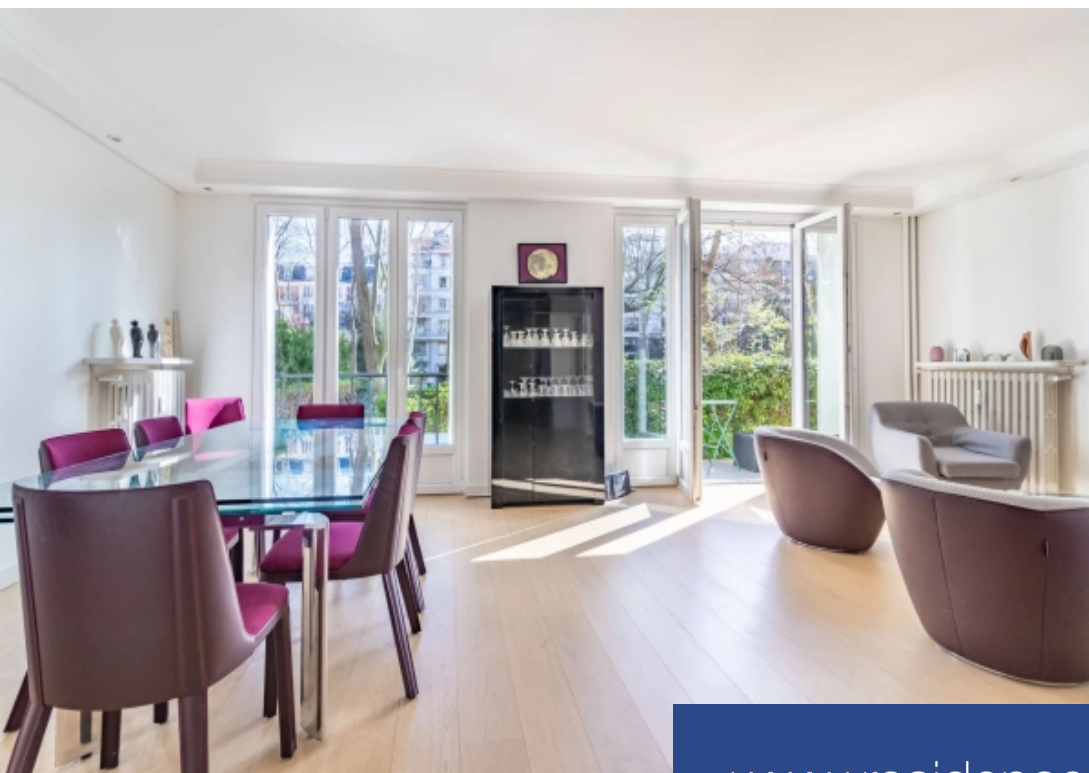

www.residences-immobilier.com