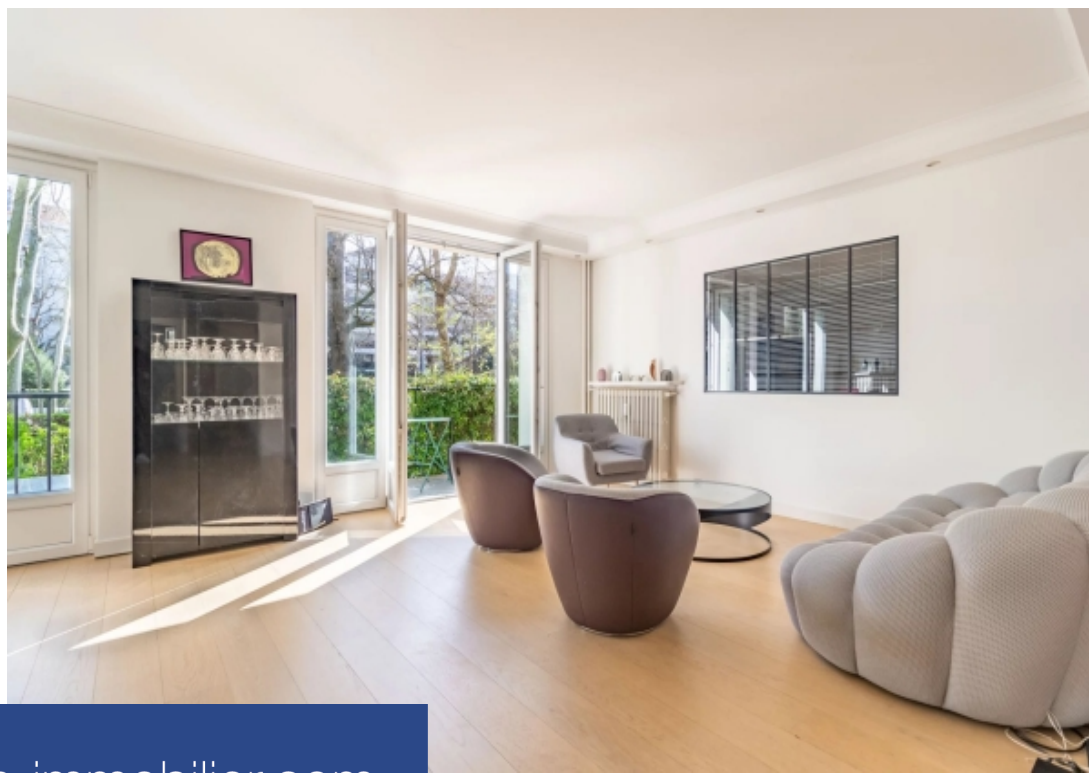

www.residences-immobilier.com