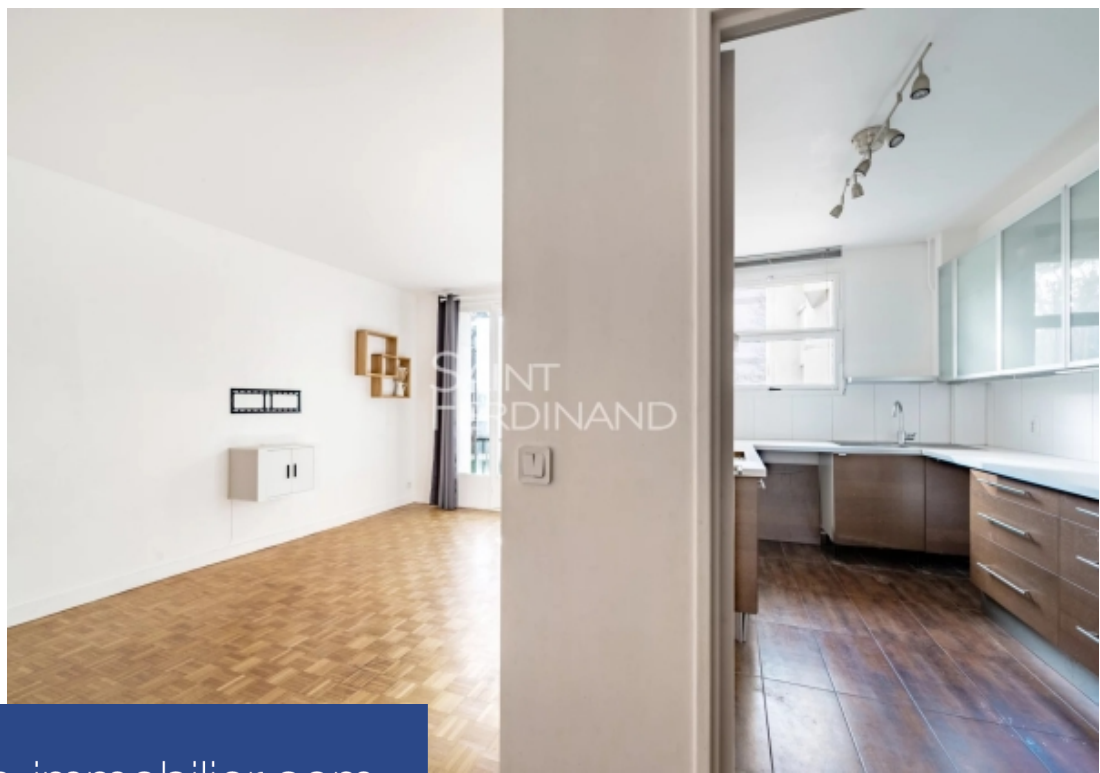

www.residences-immobilier.com