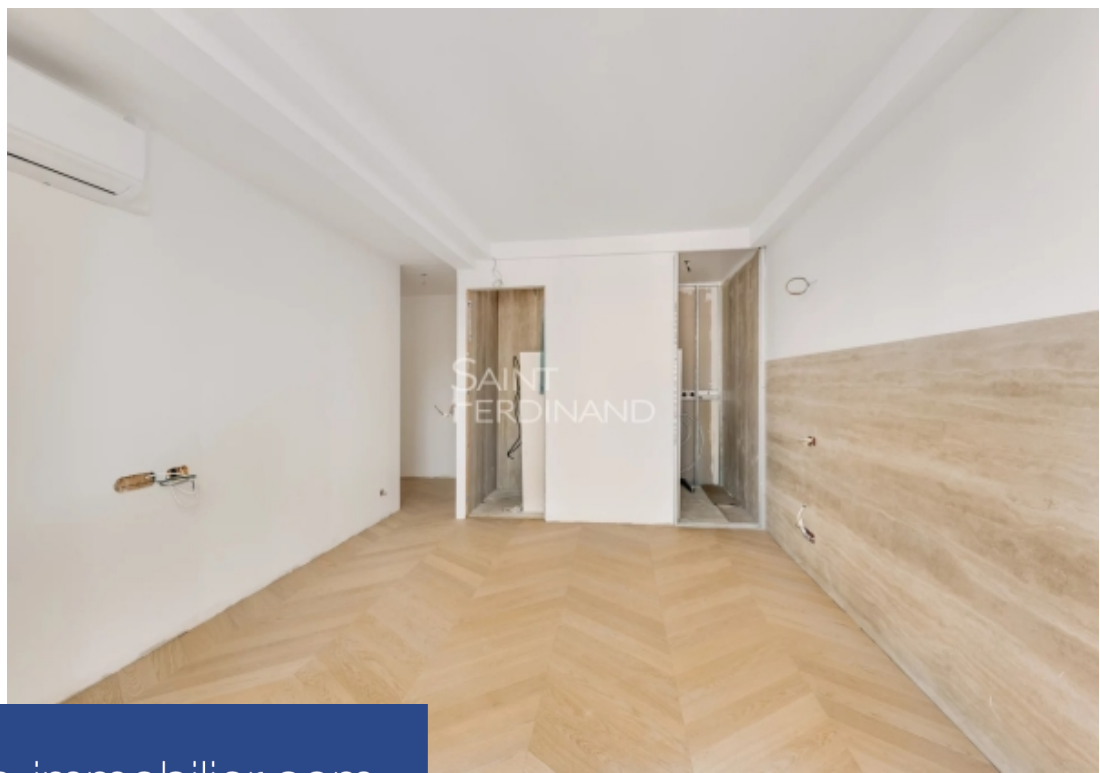

www.residences-immobilier.com