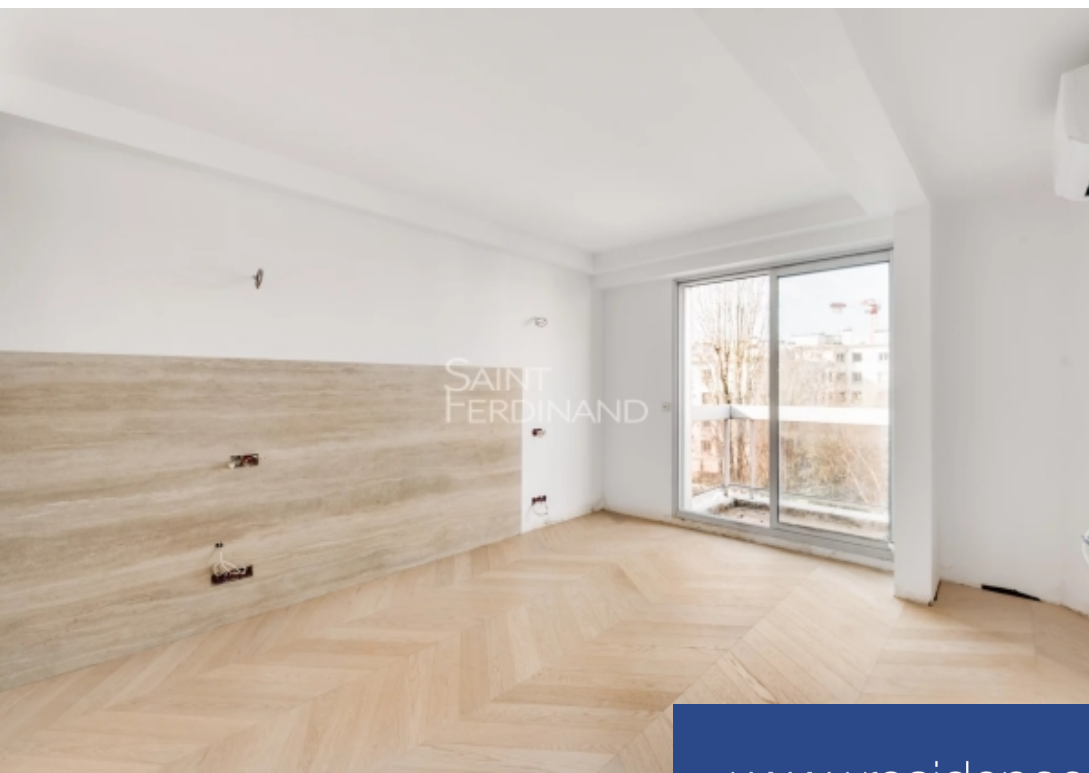

www.residences-immobilier.com