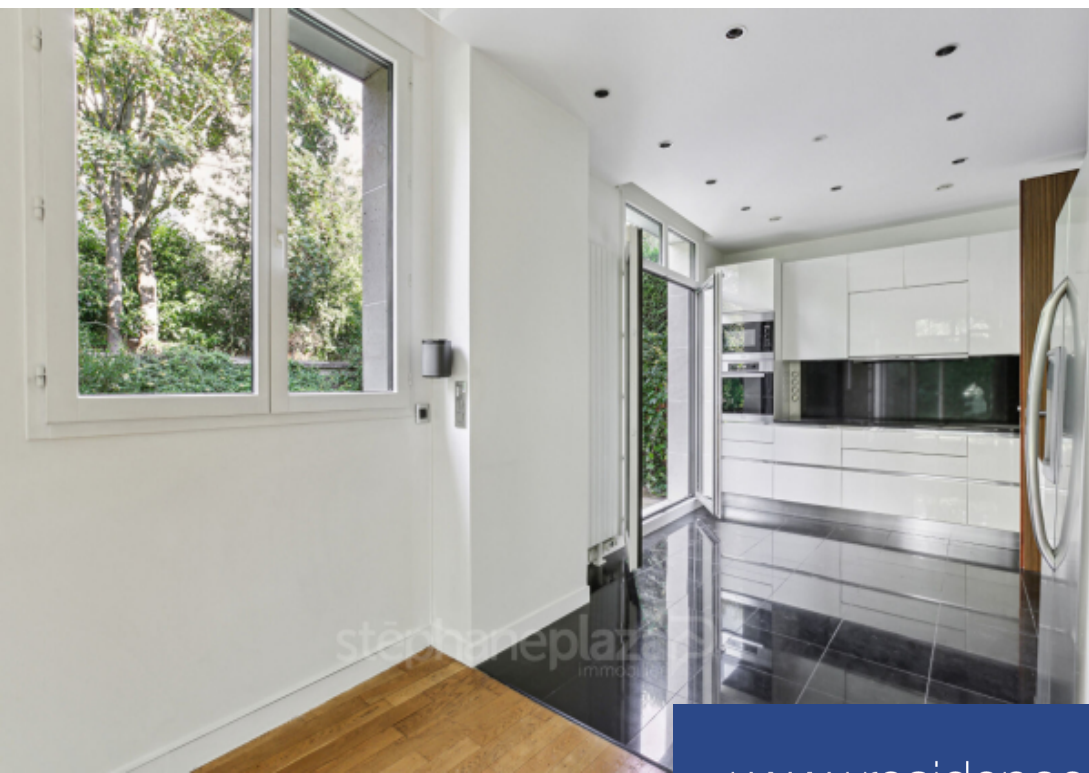

www.residences-immobilier.com