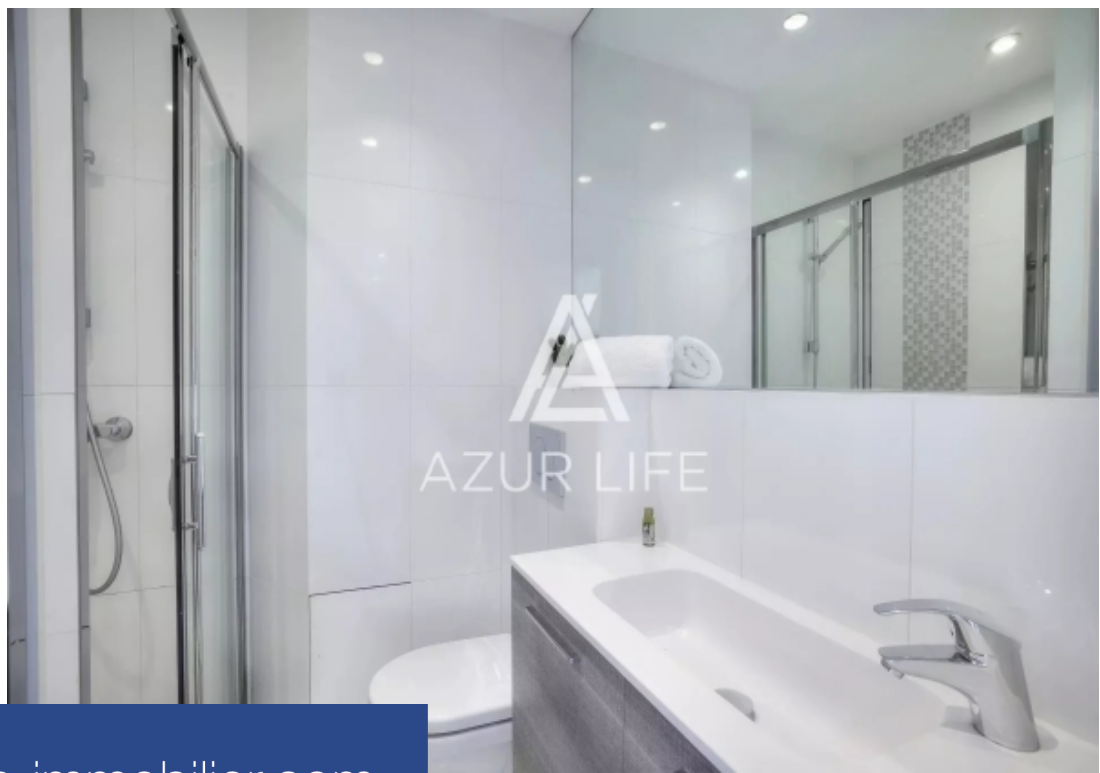

www.residences-immobilier.com