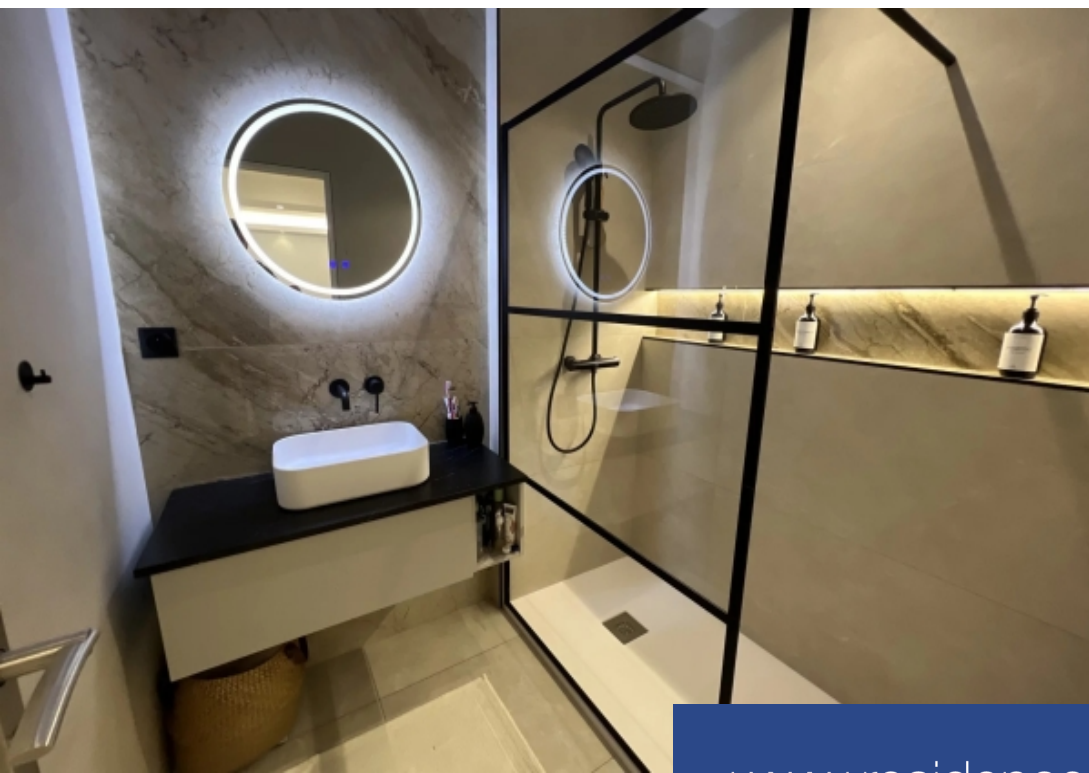

www.residences-immobilier.com