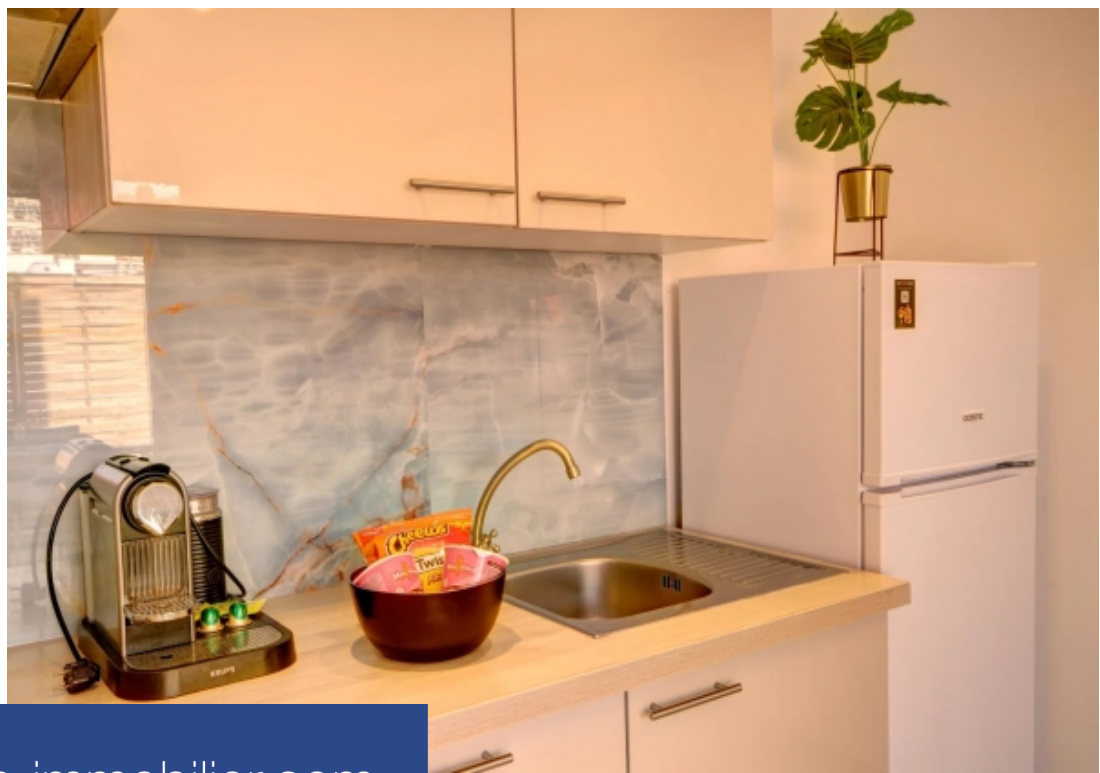

www.residences-immobilier.com