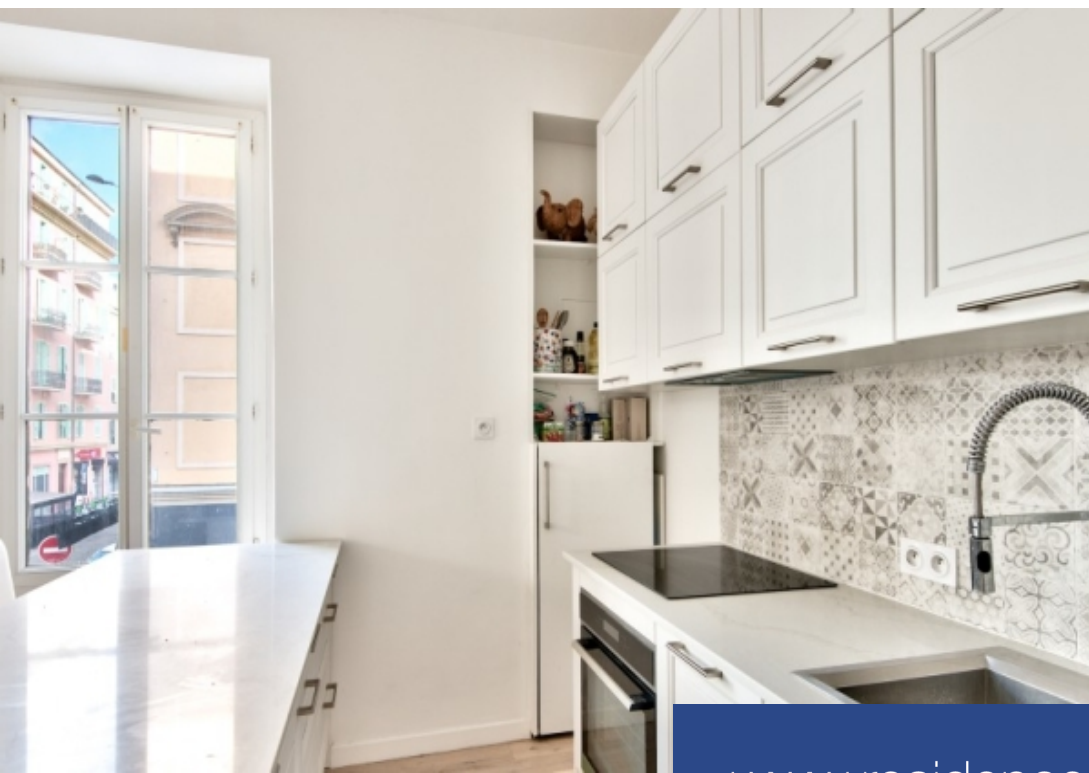

www.residences-immobilier.com