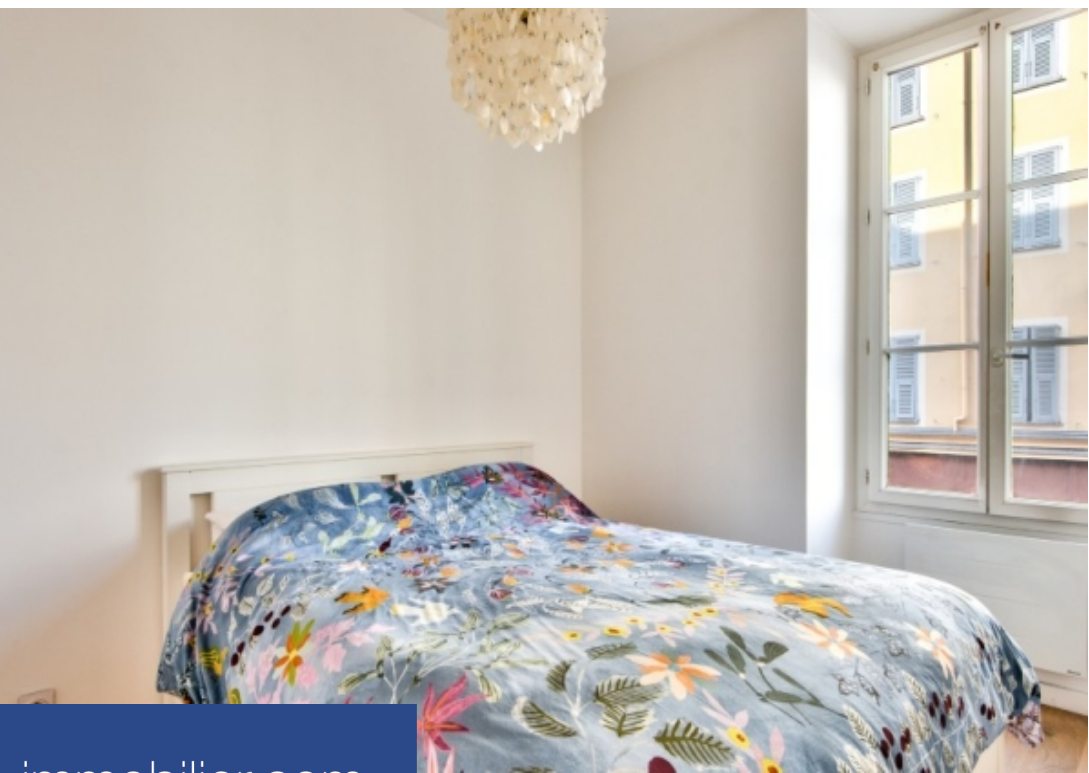

www.residences-immobilier.com