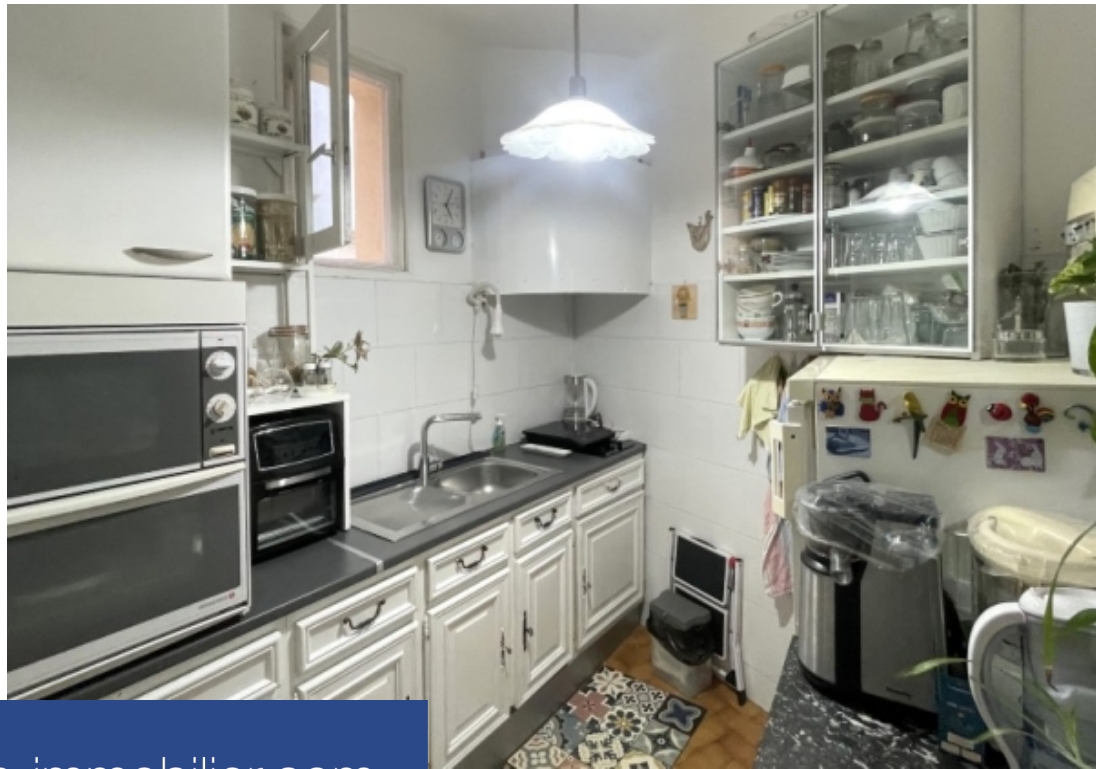

www.residences-immobilier.com