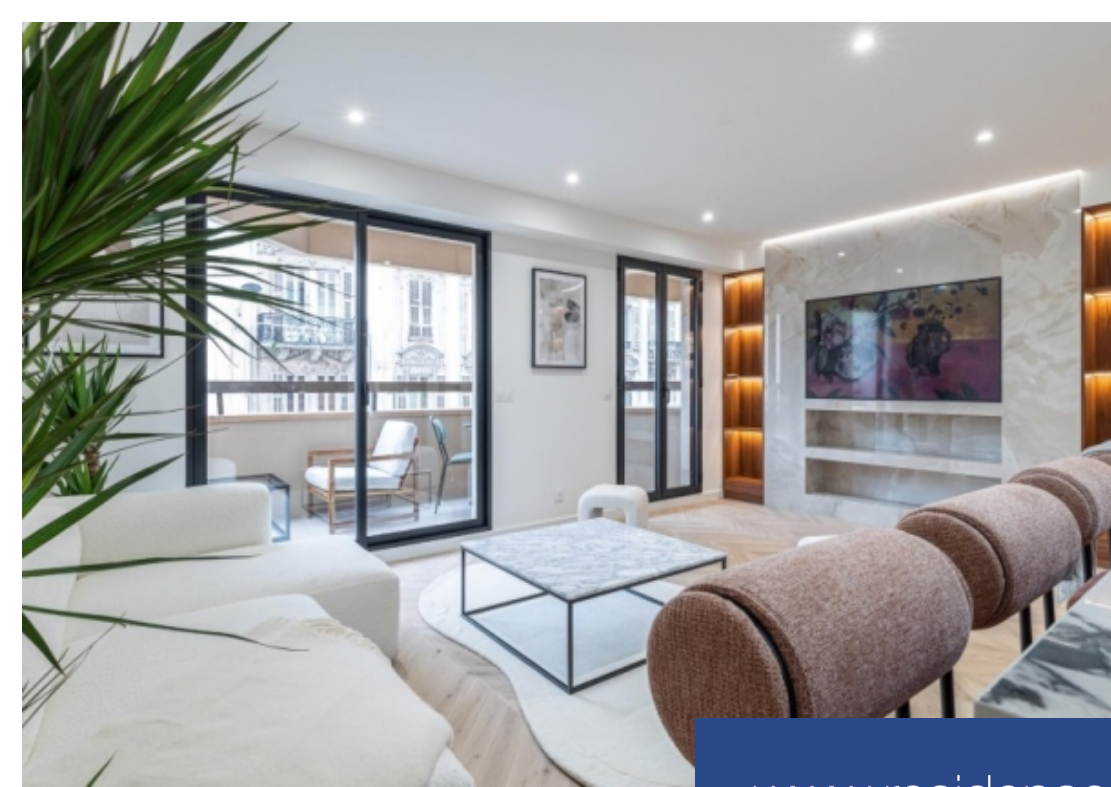

www.residences-immobilier.com