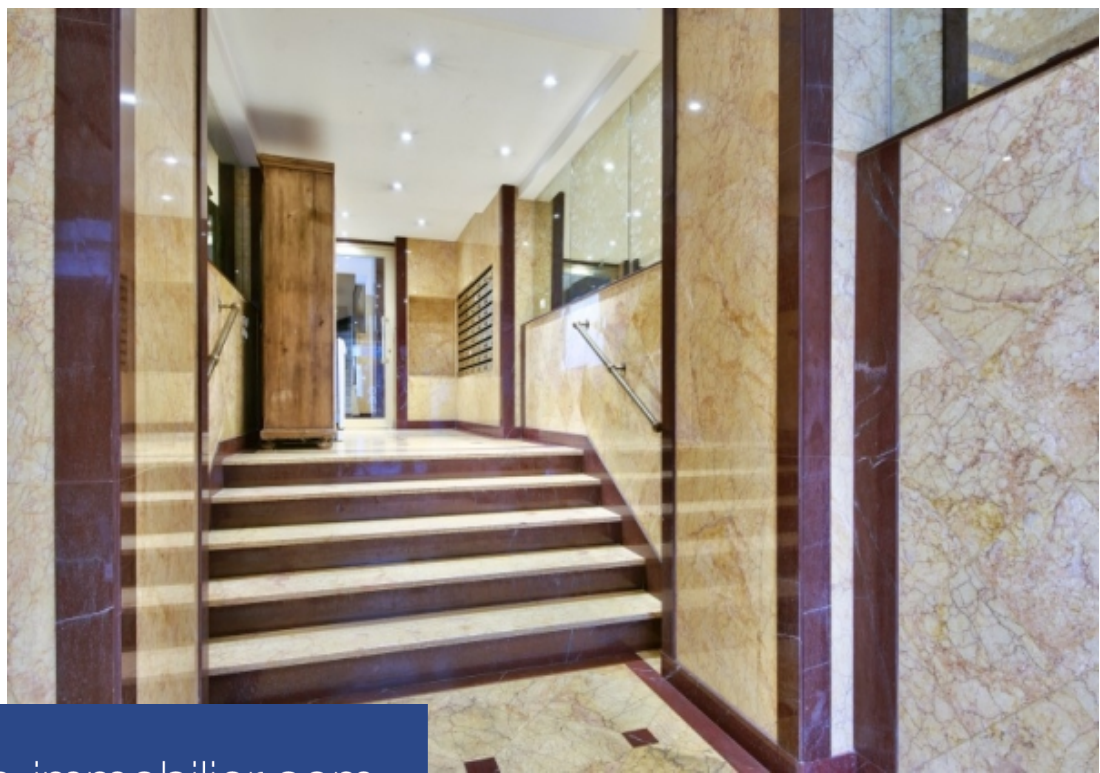

www.residences-immobilier.com