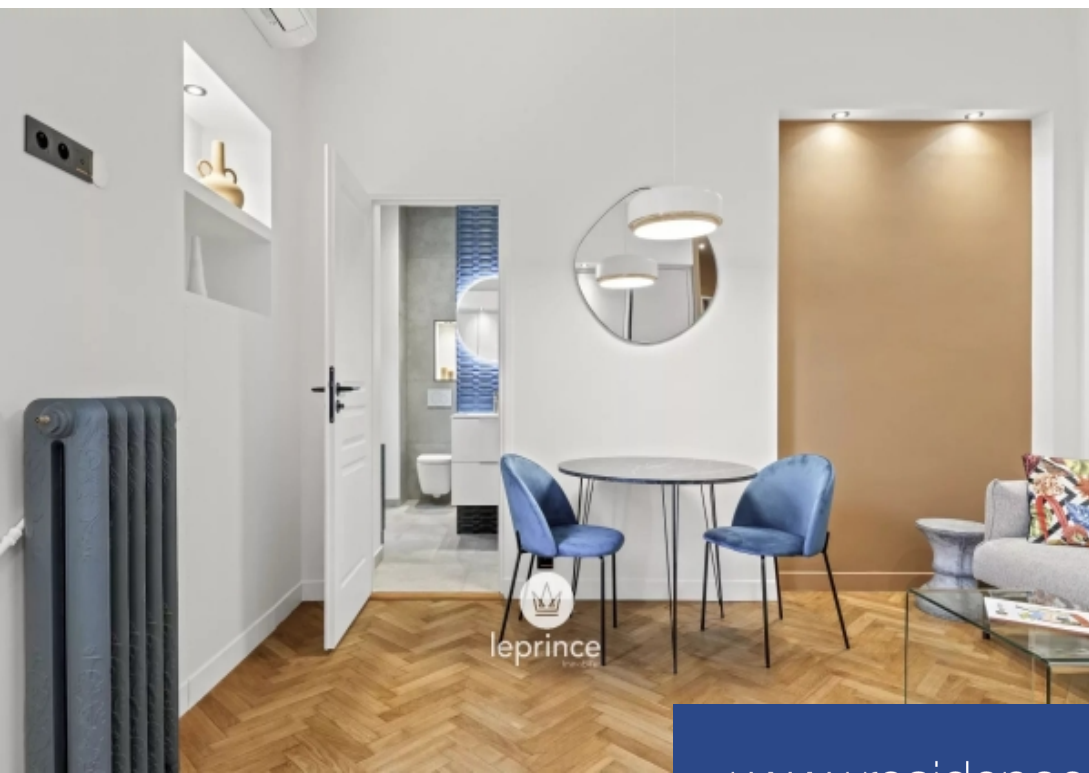

www.residences-immobilier.com