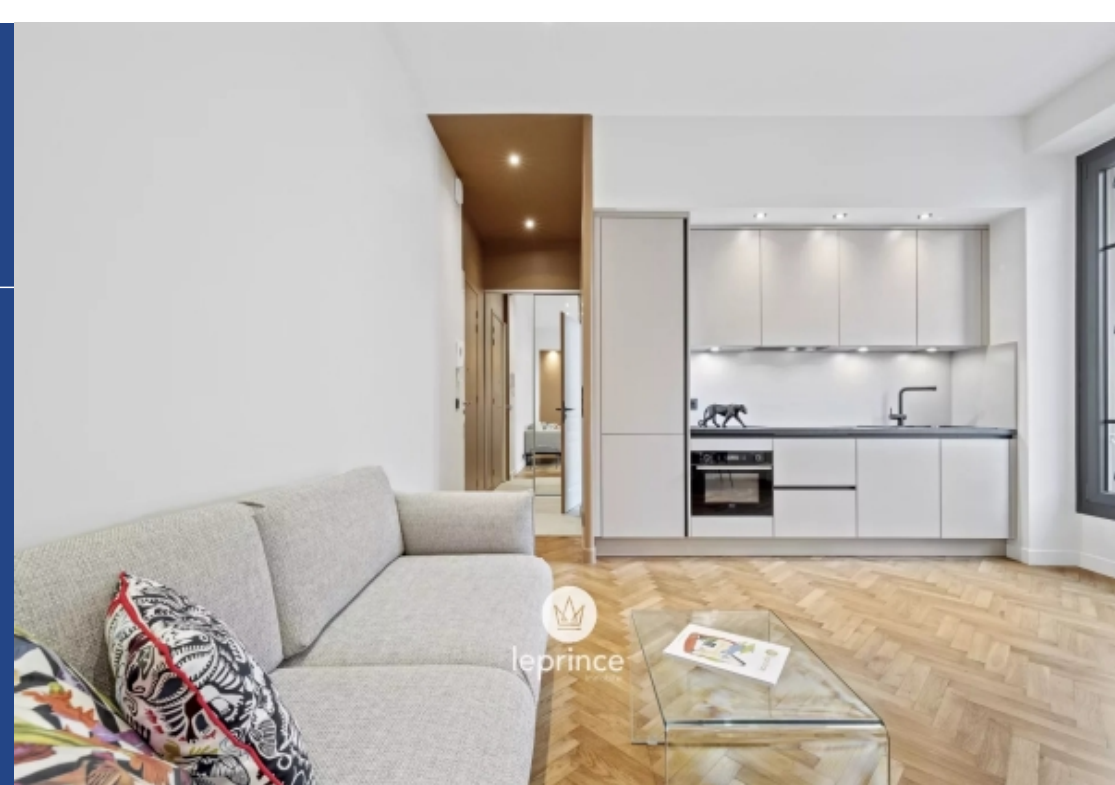

résidences immobilier

Nice Coeur Carré d'Or, en étage d'un Immeuble Bourgeois emblématique du XIXe, entouré de jolis Jardins et anciennement un Prestigieux Hôtel. Adorable 2 Pièces 37m2 lumineux, entièrement rénové avec goût et très bien agencé, Décoration soignée. Entrée avec rangements s'ouvrant sur l'Espace à vivre avec Cuisine intégrée et équipée. Chambre avec rangements, Salle d'eau avec Toilettes, fenêtre et espace Buanderie. Prestations de qualité, carrelage dans Entrée, Chambre et Salle d'eau. Parquets d'époque restaurés dans l'Espace à vivre. Belle Hauteur sous plafond. Double vitrage, Climatisation. Cave. A deux pas de la Promenade des Anglais, de la rue piétonne et de ses fameux Restaurants, et de la ligne II du Tram qui dessert du Port jusqu'à l'Aéroport Nice Côte d'Azur. Idéal pied à terre, investissement locatif. Les Honoraires sont à la Charge du Vendeur. Les informations sur les risques auxquels ce bien est exposé sont disponibles sur le site Géorisques : www.georisques.gouv.fr

LEPRINCE IMMOBILIER

26, rue Maréchal Joffre - Nice Carré d'or - 06000 NICE

[Contacter l'agence](#)

[Voir tous les biens de cette agence](#)