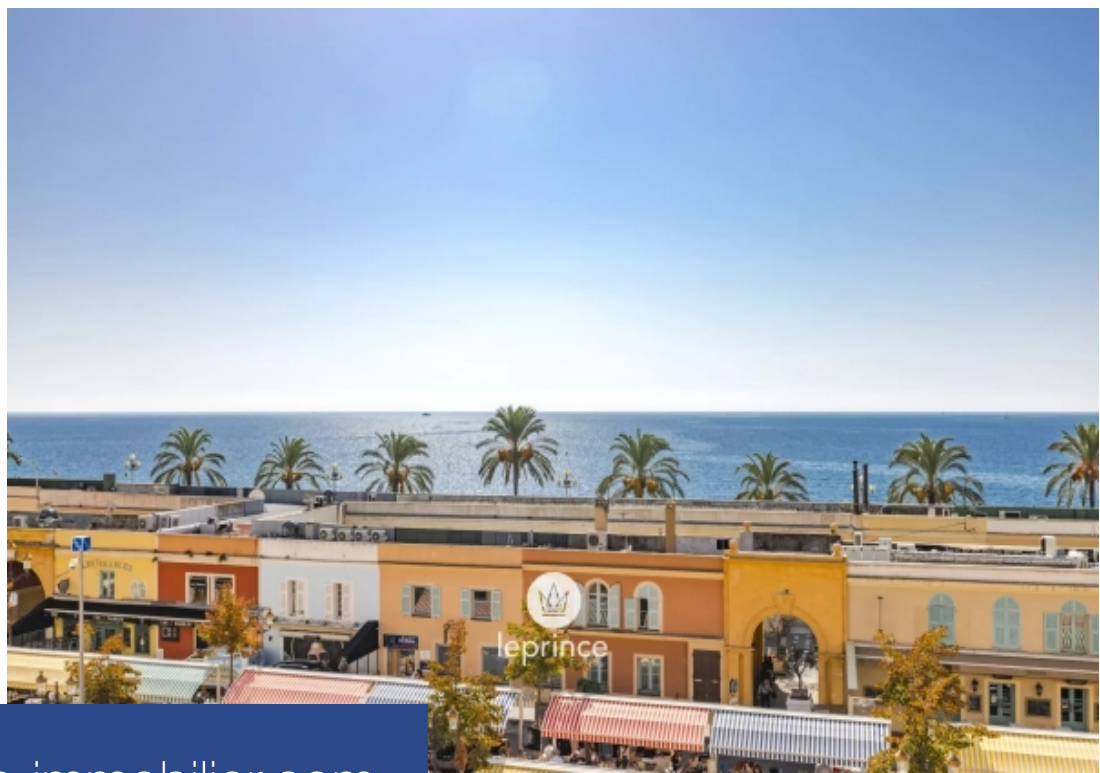

www.residences-immobilier.com