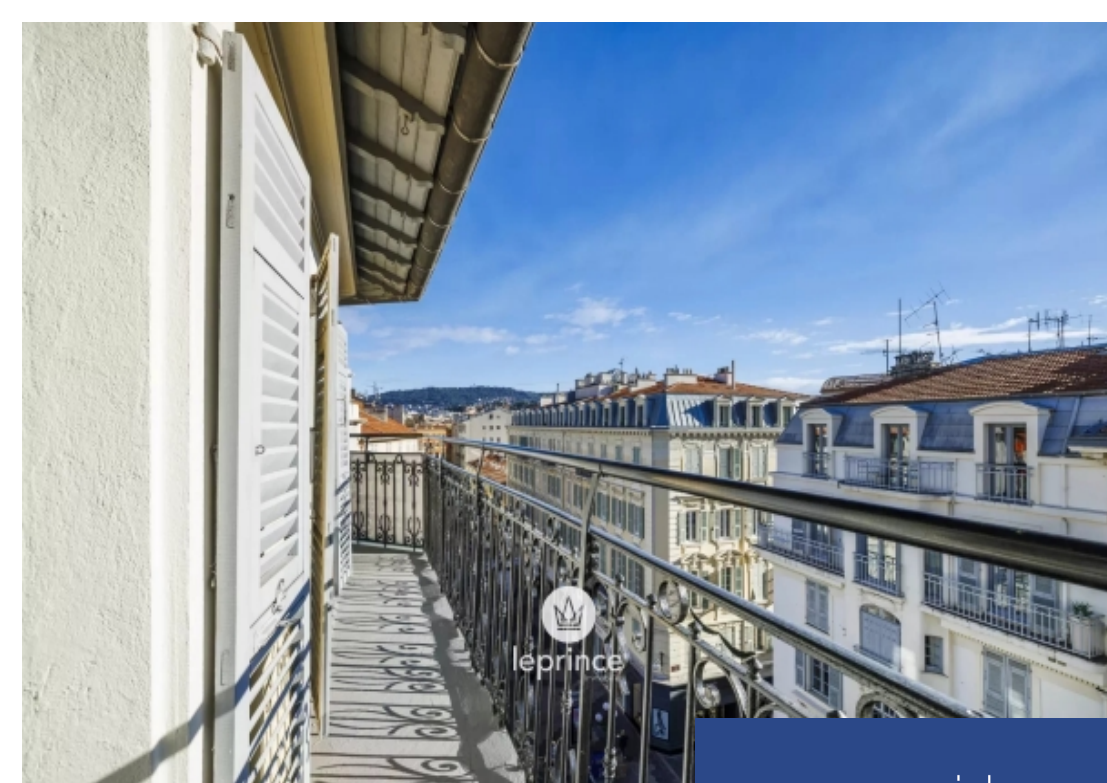

www.residences-immobilier.com