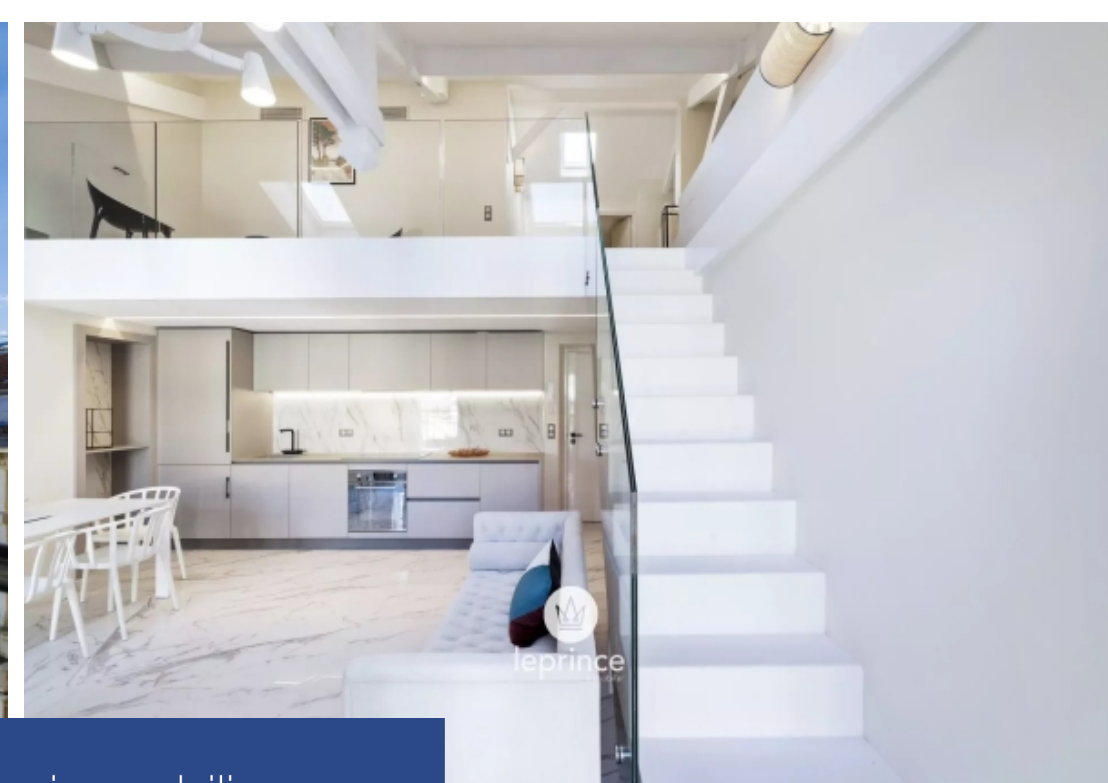

www.residences-immobilier.com