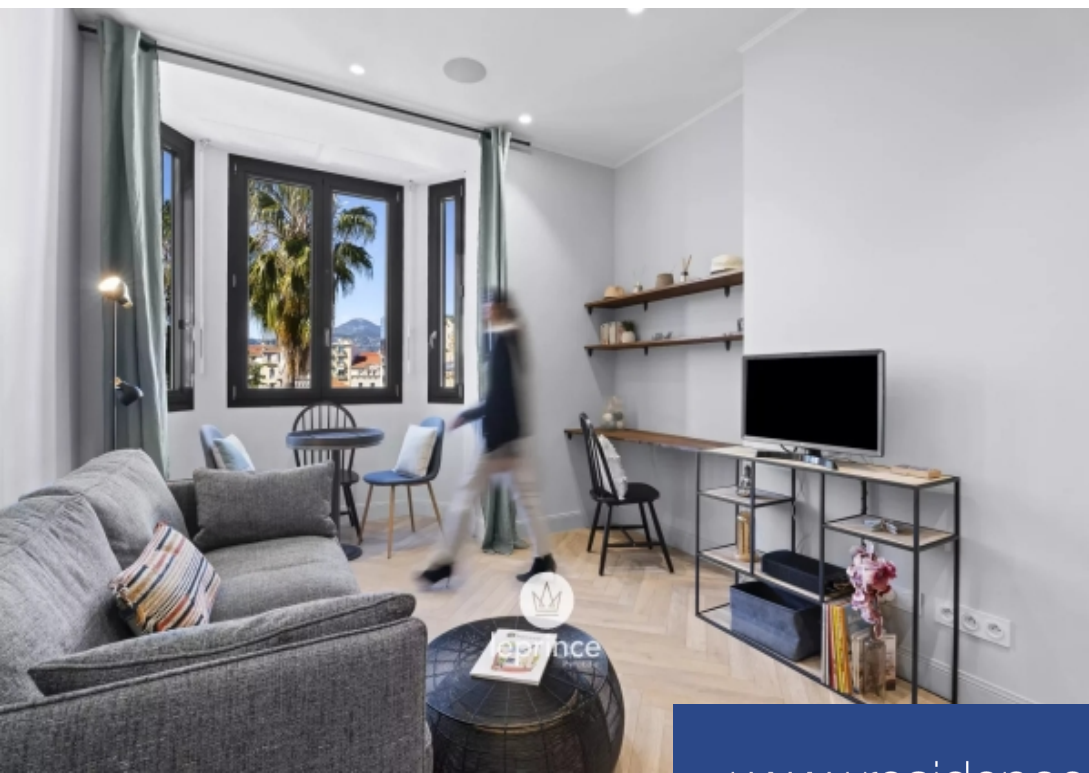

www.residences-immobilier.com