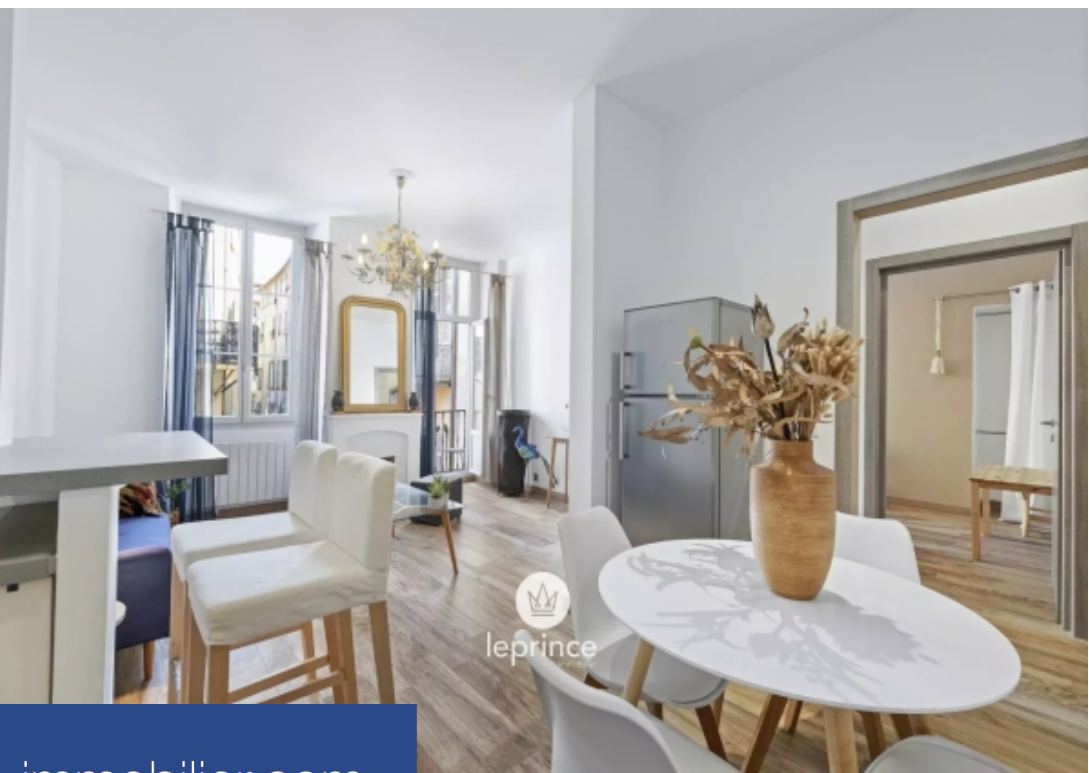

www.residences-immobilier.com