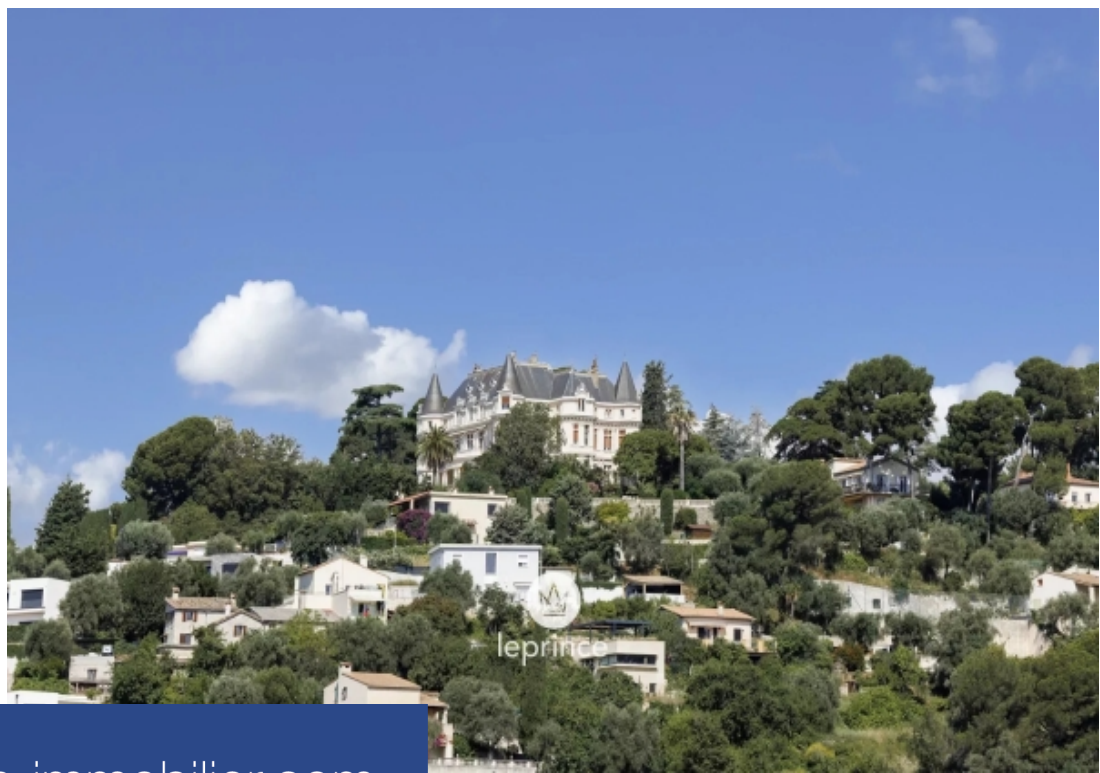

www.residences-immobilier.com