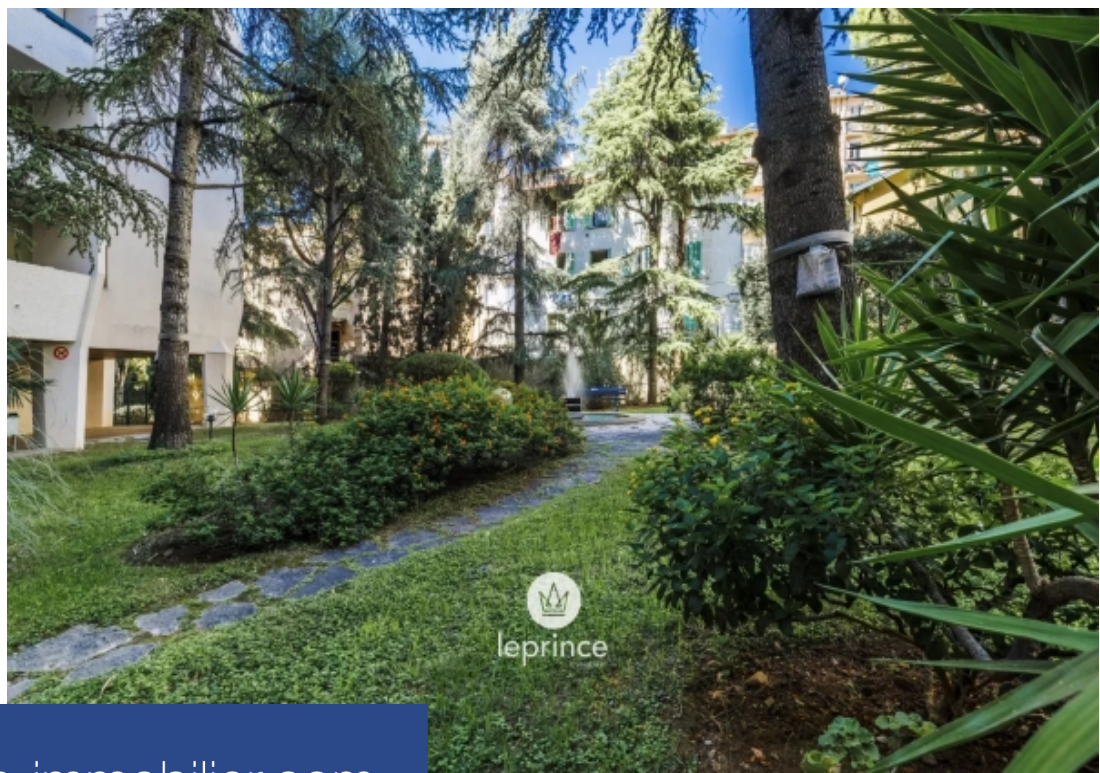

www.residences-immobilier.com