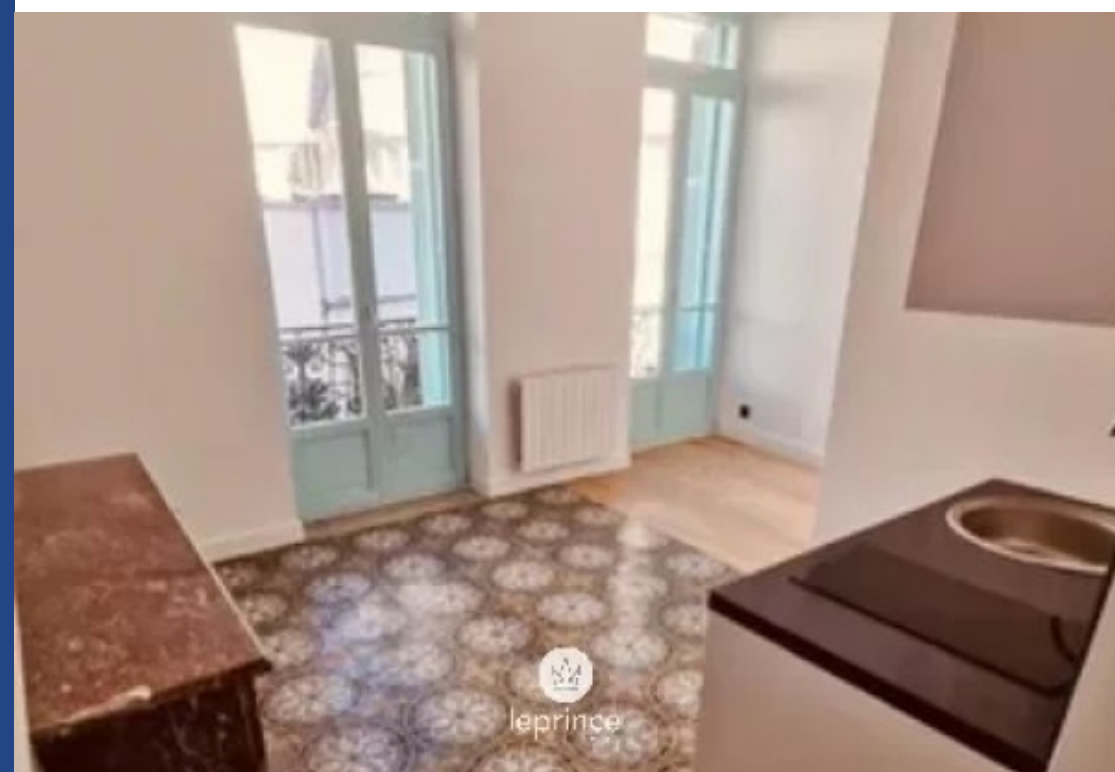

résidences immobilier

Nice / Vernier Au cœur du quartier Vernier, la résidence prend place dans un environnement résidentiel et commerçant. Toutes les commodités, établissements scolaires, installations sportives, restaurants ou encore des services font de ce quartier un point d'ancrage exceptionnel pour une adresse à découvrir sans tarder. Situé au sein d'une résidence de standing au parc verdoyant, GAMBETTA PARK propose une résidence qui bénéficie tous de vastes espaces extérieurs ouverts sur la nature. Pourtant en coeur de ville, parfaitement relié au reste de Nice, 2 fiscalités possibles : Pinel réhabilité ...

Nice / Vernier In the heart of the Vernier district, the residence is set in a residential and shopping environment. All amenities, schools, sports facilities, restaurants and services make this an exceptional location for an address to discover straight away. GAMBETTA PARK is set in a luxury residence with lush green grounds, and all benefit from vast outdoor spaces that open out onto nature. Yet in the heart of the city, perfectly connected to the rest of Nice, 2 tax options : Pinel réhabilité (VIR) Non-professional furnished rental. Only for rental investment . Delivery 4 term 2024 Full details ...

LEPRINCE IMMOBILIER

26, rue Maréchal Joffre - Nice Carré d'or - 06000 NICE

[Contacter l'agence](#)

[Voir tous les biens de cette agence](#)