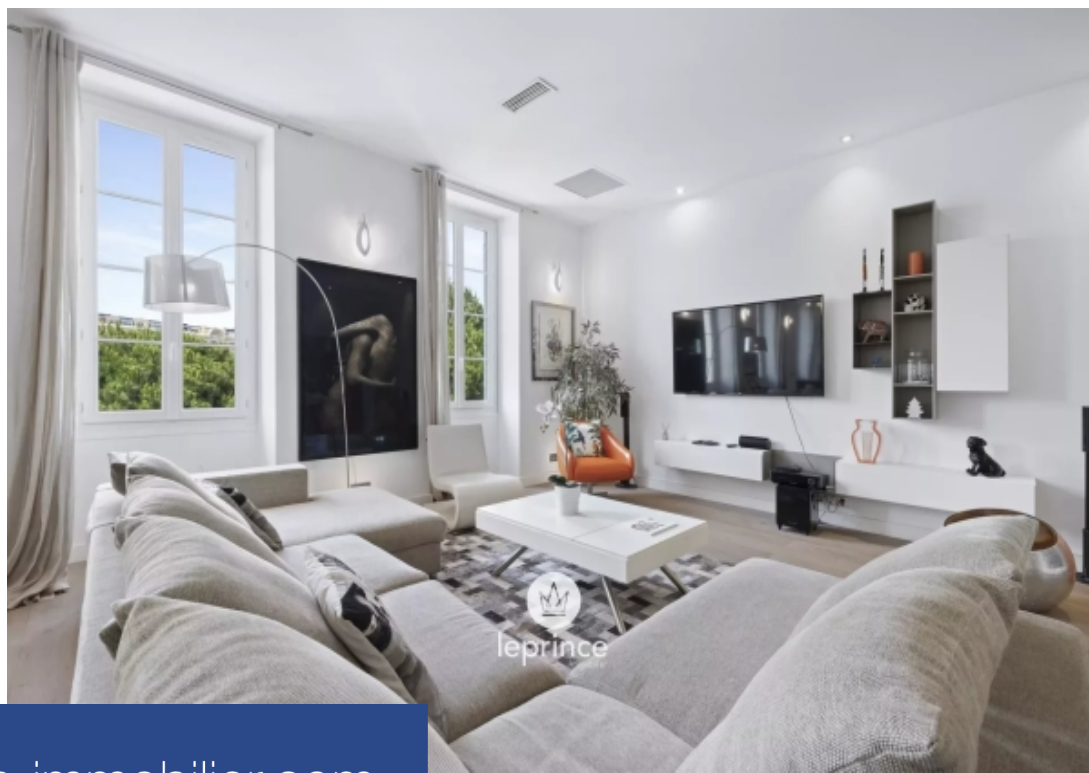

www.residences-immobilier.com