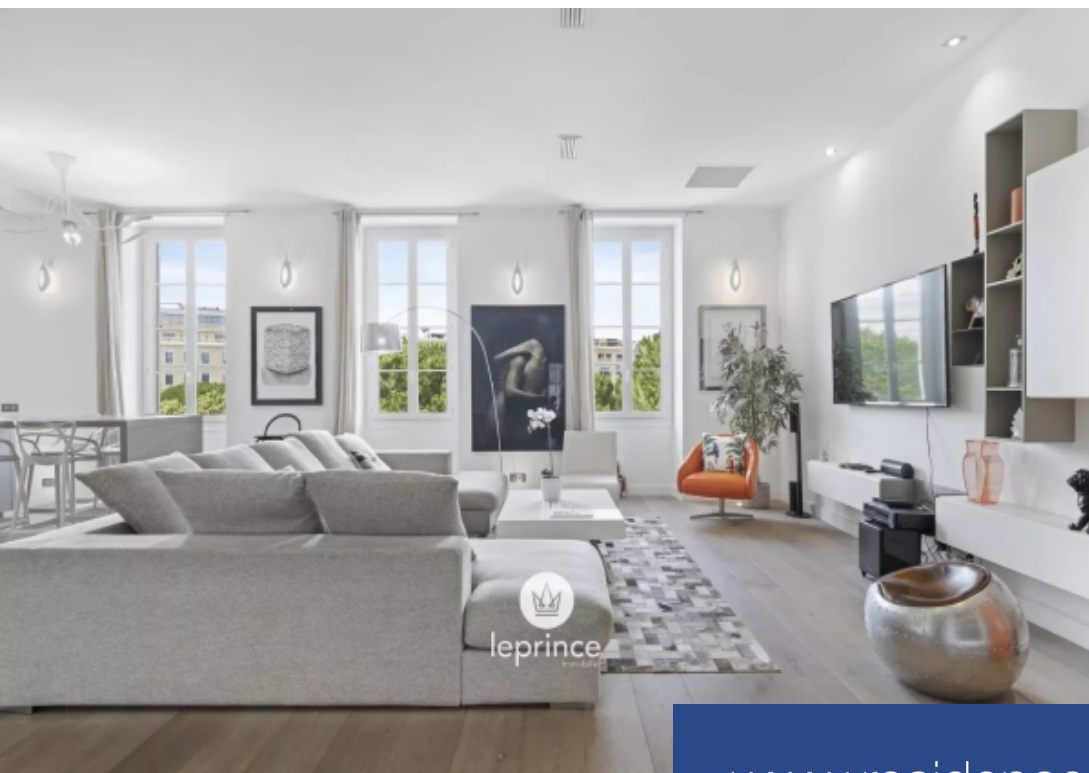

www.residences-immobilier.com