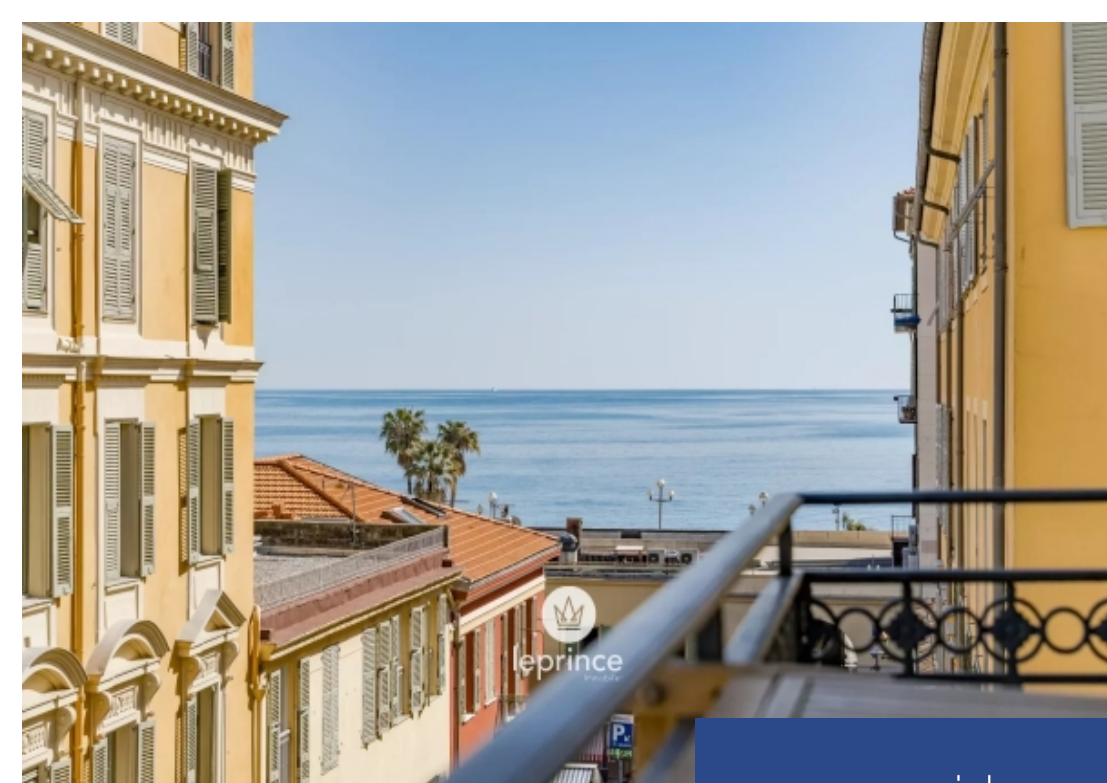

www.residences-immobilier.com