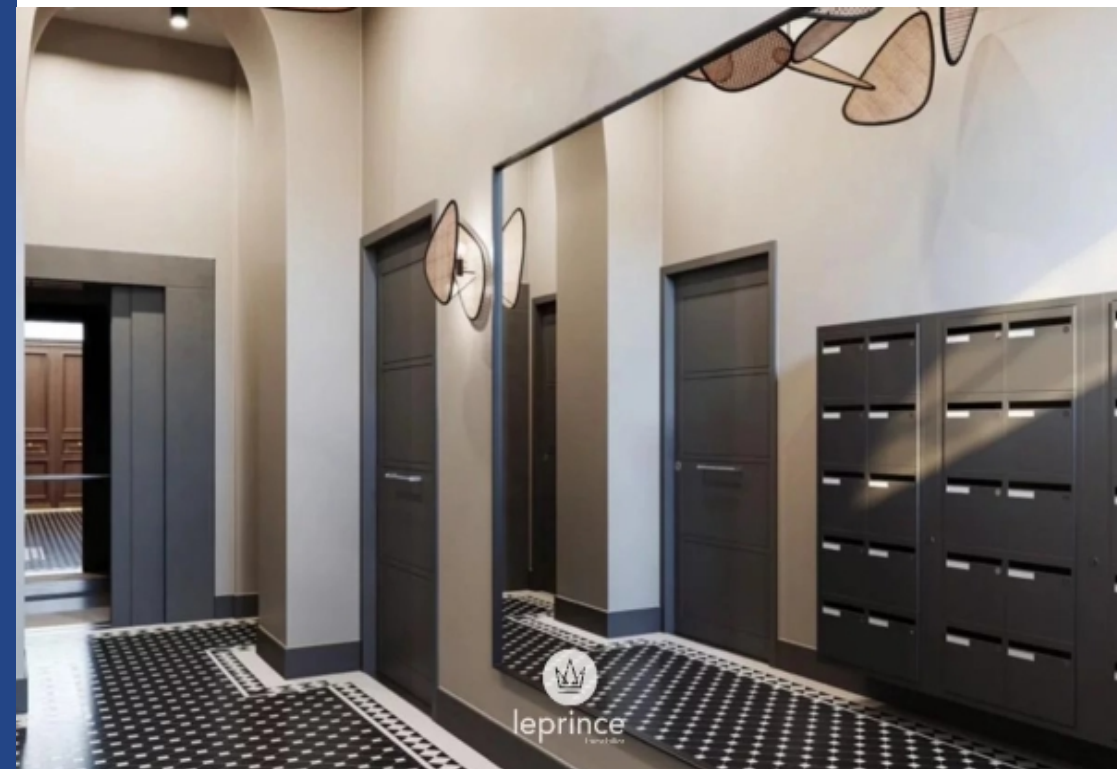

résidences immobilier

Nice Centre Ville/ Wilson :Dans un immeuble bourgeois Niçois réhabilité entièrement composé de 2 pièces parfaitement conçus, conjuguant prestations contemporaines de standing et cachet d'une hauteur sous plafond de plus de 3,30 mètres pour certains, Palais Riviera accueille des pied-à-terre rêvés pour s'immerger dans la vie niçoise.Déclinant des surfaces citadines optimisées, de 14 à 25 m2, les studios profitent d'expositions est ou ouest et d'une luminosité agréable, grâce à leurs hautes fenêtres protégées par des volets persiennés aux couleurs pastel.Six appartements bénéficient de balcons ...

Nice City center / Wilson :In a bourgeois building in Nice that has been entirely renovated, the perfectly designed one Bedroom apartments combine high quality contemporary services with the cachet of high ceilings, some of which are more than 3.30 meeter high. Palais Riviera is the ideal pied-à-terre for immersing yourself in the life of Nice.With optimized urban surfaces, from 14 to 25 m2, the studios benefit from east or west exposure and pleasant light, thanks to their high windows protected by louvered shutters in pastel colors.Six apartments have balconies overlooking the calm of the ...

LEPRINCE IMMOBILIER

26, rue Maréchal Joffre - Nice Carré d'or - 06000 NICE

[Contacter l'agence](#)

[Voir tous les biens de cette agence](#)